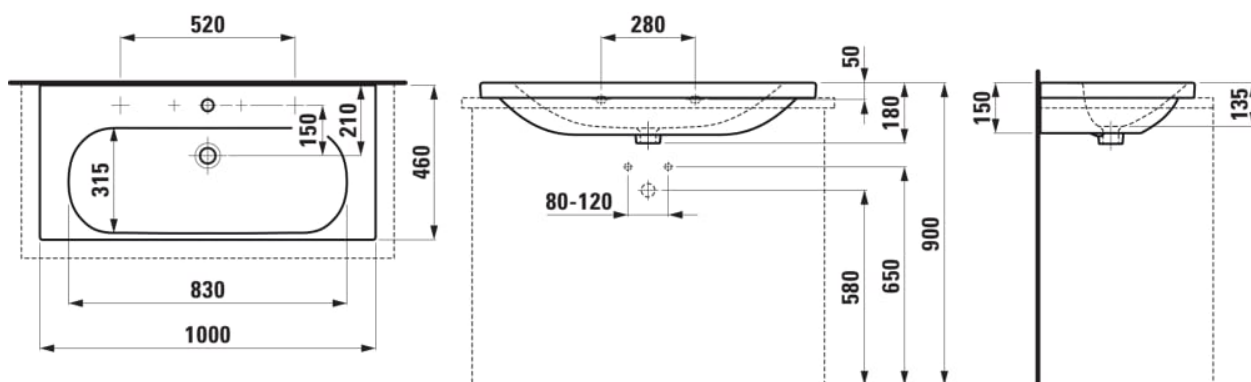

LUA

Umyvadlo, broušená spodní část

ROZMĚRY

Délka	1000 mm
Šířka	460 mm
Výška	180 mm

BARVA A POVRCHOVÁ ÚPRAVA

<input type="checkbox"/>	000 Bílá
--------------------------	----------

PROVEDENÍ

109 - bez otvoru pro baterii

Materiál : Sanitární keramika

Objem umyvadla (l) : 9,6

Počet upevňovacích bodů : 2

S broušenou spodní stranou - vhodné pro instalaci na desku

Typ instalace : Zápustné, Závěsné

Umístění umyvadlové mísy : Uprostřed

Uspořádání otvorů pro baterie : Bez otvoru pro baterii

Vnitřní délka umyvadla (mm) : 830

Vnitřní hloubka umyvadla (mm) : 135

Vnitřní šířka umyvadla (mm) : 315

TECHNICKÉ VÝKRESY

LUA

Přímočarý design v nejčistší formě sahající až k vlastní podstatě se setkává se střídými geometrickými liniemi. Taková je série LUA, nová všestranná koupelňová kolekce, která si najde své místo jak v domácnostech, tak ve veřejném prostoru. Toanu Nguyenovi, světoznámému designérovi a architektovi, se podařilo vytvořit další komplexní stylovou koupelnu s důležitým společným jmenovatelem: nadčasovostí. Kolekce LUA je ambiciózně navržena tak, aby s novými vodovodními bateriemi, dokonale tvarovanými vanami a rozsáhlou nabídkou nábytku LANI vytvořila to pravé řešení celé koupelny.