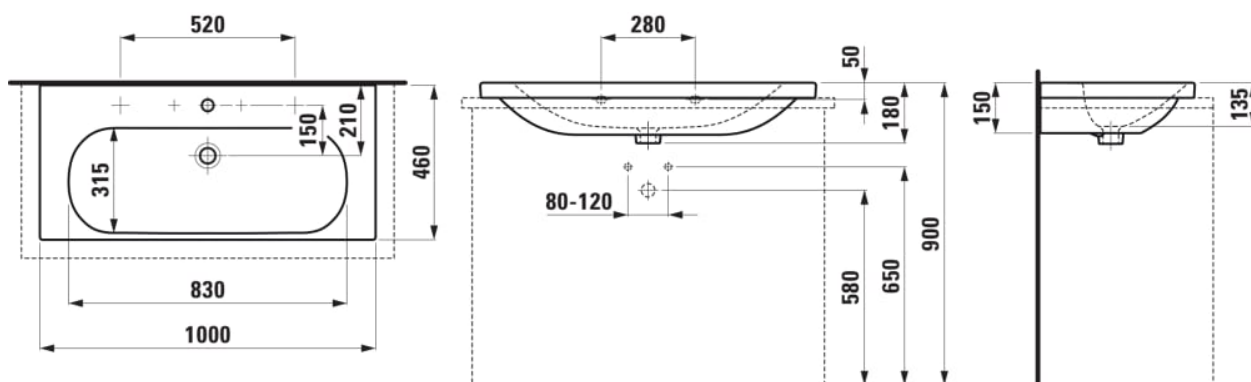

TECHNICKÉ VÝKRESY