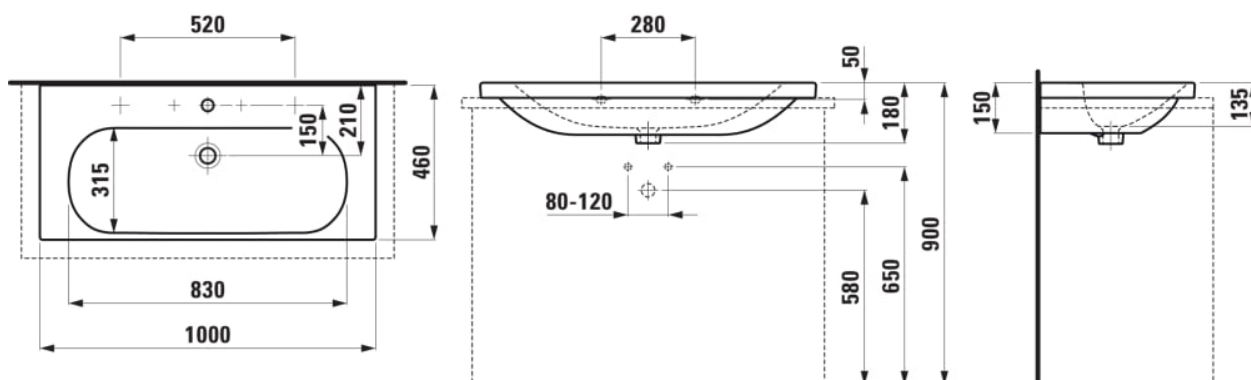

TECHNICKÉ VÝKRESY