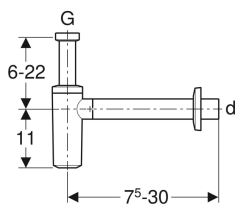

Zápachová uzávěrka Geberit s nornou trubkou pro umyvadlo, s růžicí k ventilu, vývod vodorovný

Obrázek s příkladem

Účel použití

- Pro umyvadla

Vlastnosti

- Kontrola jakosti dle EN 274-3

Obsah dodávky

- Růžice k ventilu

- Antikorozní
- Vývod vodorovný

Technické údaje

Výška vodního uzávěru	75 mm
Materiál	PP

- Nástěnná růžice

Pol. č.	Barva / povrch	d, ø	G
151.034.11.1	Alpská bílá	32 mm	1 1/4 "
151.035.11.1	Alpská bílá	40 mm	1 1/4 "