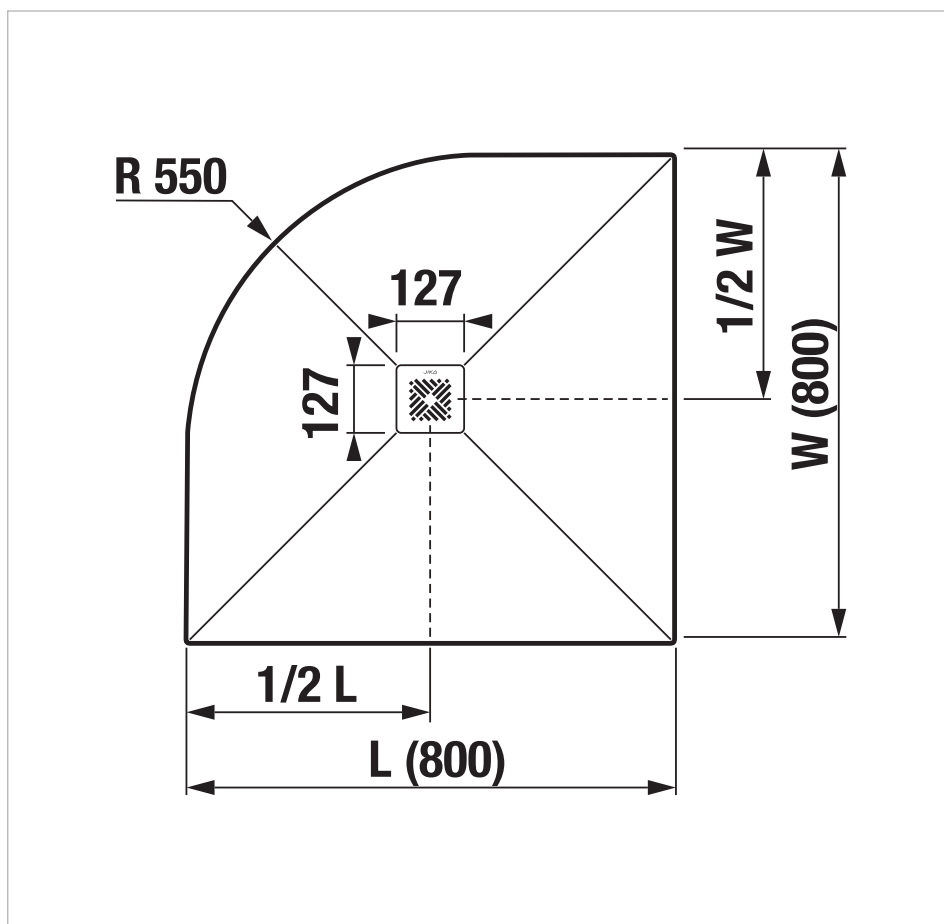

Sprchová vanička, čtvrtkruhová, R550mm, litý mramor, textura břidlice, bílá matná, vč. nerez krytky sifonu

Rozměry

Délka: 800 mm.

Šířka: 800 mm.

Výška: 27 mm.

Technické výkresy

Sprchové vaničky Padana jsou vyrobeny z inovativního litého mramoru, který se dobře čistí a snadno udržuje. Hlavní složkou výrobku je vápenec, který ve spojení s prykyřicí dává vzniknout jedinečnému materiálu. Vaničky jsou vysoce odolné s dlouhodobou životností. Spolu s minimalistickým designem jsou vaničky Padana chloubou každé koupelny. Sprchová čtvrtkruhová vanička Padana o rozměru 800 x 800 mm s rádiusem 550 mm je vyrobená v nové barevné variantě bílá matná se strukturou břidlice a je nabízena včetně nerezové čtvercové krytky sifonu. Doporučujeme kombinovat se sifonem bez krytky značky Laufen H2951270000001. Sprchové vaničky jsou vyrobené v UK a poskytujeme na ně záruku 3 roky.