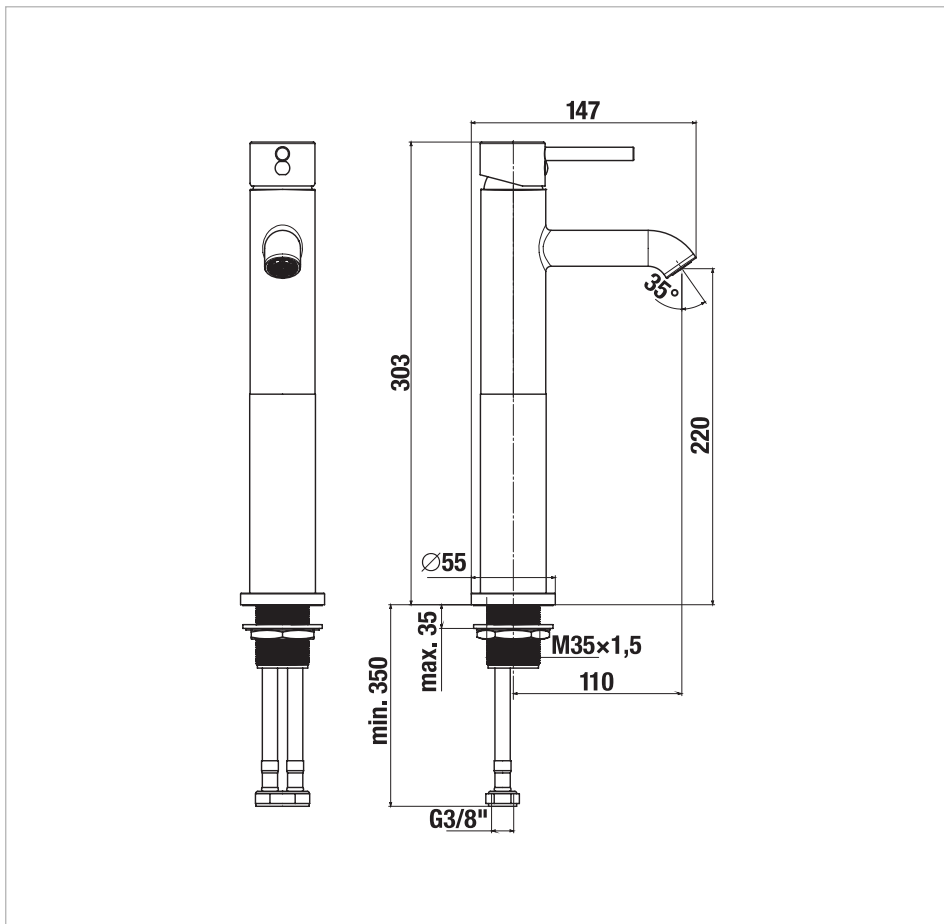

Umyvadlová stojánková baterie, výška 220 mm, bez výpusti, černý mat

Místo použití: Umyvadlo
 Typ baterie: Pákové
 Typ instalace: Stojánková
 Typ odpadu: Bez odpadní zátky

Barvy a provedení

 H3112F87161201 Černá mat

Technické výkresy

Série koupelňových baterií Mio patří mezi oblíbenou řadu díky elegantním tvarům a jednoduchým pákovým ovládním. Umyvadlová stojánková baterie Mio Style s výškou 220 mm, v novém barevném provedení černý mat jehož výhodou je sametově hebký zcela jednotný povrch, který je vysoce odolný proti poškrábání, je určena pro umyvadlové mísy. Baterie obsahuje velmi kvalitní keramickou kartuš (Ø 35 mm) a úsporný perlátor Neoperl s průtokem 5l/min. Perlátor je vyrobený ze speciálního materiálu proti usazování vodního kamene. Další výhodou vodovodní baterie jsou přepínače tj. klapka proti zpětnému nasátí znečištěné vody. Baterie se dodává bez výpusti. Doporučujeme objednat umyvadlovou výpusť Click-Clack (H3702F97161031) a umyvadlový sifon Mio Style G5/4" × DN32, ABS, (H3742F07160001). Koupelňové baterie a sprchové příslušenství Mio je kompletováno a 100% testováno v továrně JIKA ve Znojmě. Dostupné v 2Q 2023.