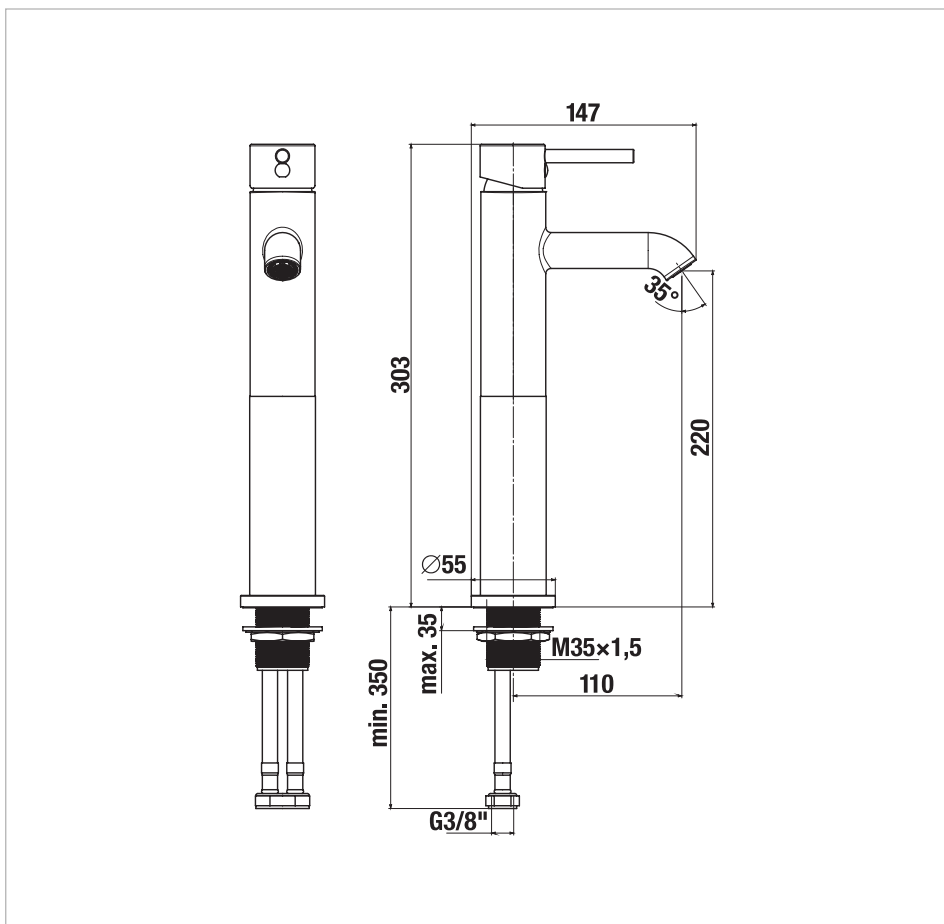

Umyvadlová stojánková baterie, výška 220 mm, bez výpusti, Cold Start, chrom

Místo použití: Umyvadlo
 Povrchová úprava: Chrom
 Typ baterie: Pákové
 Typ instalace: Stojánková
 Typ odpadu: Bez odpadní zátky

Související produkty

H3747100040001 Sifon, chrom, mosaz

Technické výkresy

Série koupelňových baterií Mio patří mezi oblíbenou řadu díky elegantním tvarům a jednoduchým pákovým ovládním. Umyvadlová stojánková baterie Mio Style s výškou 220 mm je určena pro umyvadlové mísy. Obsahuje velmi kvalitní keramickou kartuš (Ø 35 mm) a úsporný perlátor Neoperl s průtokem 5l/min. Perlátor je vyrobený ze speciálního materiálu proti usazování vodního kamene. Další výhodou vodovodní baterie jsou přepínače tj. klapka proti zpětnému nasátí znečištěné vody a funkce Cold Start, což znamená, že otevřením páky baterie ve střední poloze začne proudit studená voda. Baterie se dodává bez výpusti. Doporučujeme objednat umyvadlovou výpusť Click-Clack (H3917100040001) a umyvadlový sifon Mio Style G 5/4" x DN32 (H3747100040001). Koupelňové baterie a sprchové příslušenství Mio je kompletováno a 100% testováno v továrně JIKA ve Znojmě.