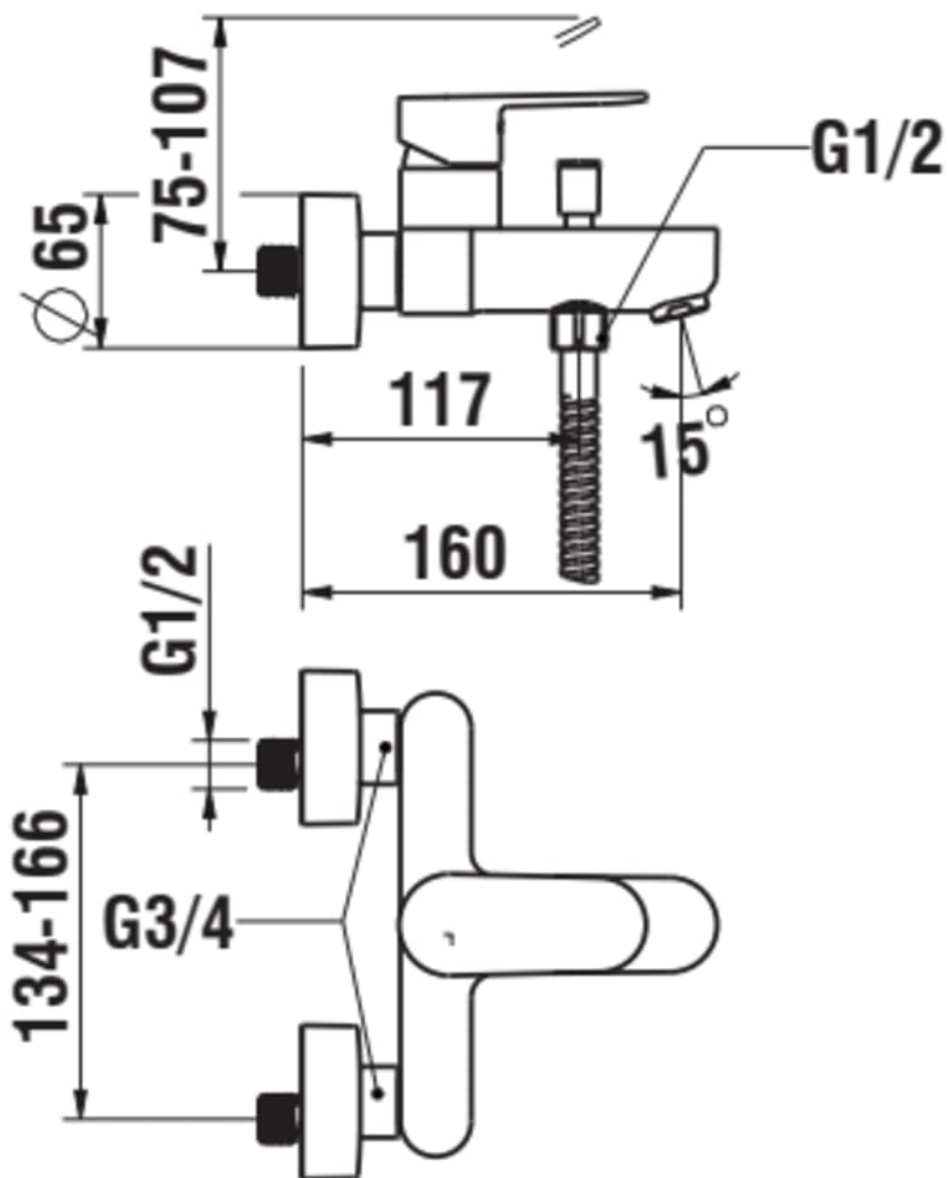

NEJA

Vanová nástěnná páková baterie, bez  
sprchového příslušenství, chrom

Délka raménka (mm) : 160

Hladina hluku (dB) : Skupina 2 (20–30 dB)

Maximální šířka mezi přípojnými místy (mm) :  
166

Minimální šířka mezi přípojnými místy (mm) :  
134

Místo použití : Vana

Pevné raménko

Povrchová úprava : Chrom

Průtok (l/min při tlaku 3 bar) : 20,4

Přepínač : Automatický

Typ baterie : Pákové

Typ instalace : Nástěnné

Typ kartuše : Ceramic headwork

Typ perlátoru : Coin slot

Umístění raménka : Uprostřed

Včetně excentrů

Závit vodovodní přípojky : 1/2" - 3/4"

Čistá hmotnost (kg) : 2,27

TECHNICKÉ VÝKRESY