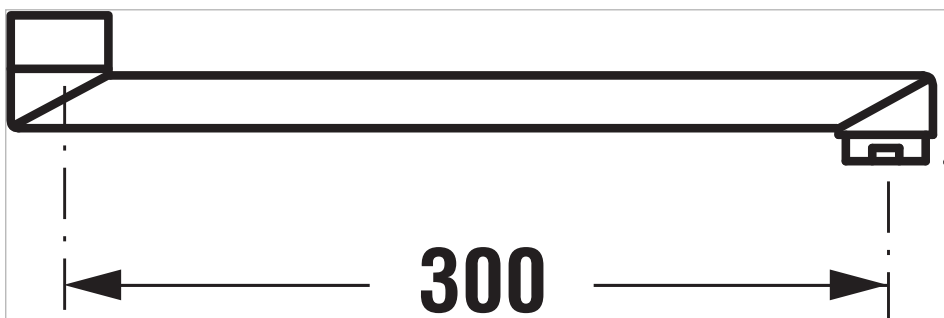

### Výtokové raménko, 300 mm, chrom

#### Související produkty

H3512770042101 Umyvadlová nástěnná páková baterie, otočné raménkem 210 mm, chrom

#### Technické výkresy

Obliba série baterií Lyra je podmíněna nejen trvale nízkou cenou. Výtokové raménko o velikosti 300 mm lze objednat pouze jako náhradní díl k nástěnné baterii Lyra a Dino. Perlátor umístěný v baterii je vyroben ze speciálního materiálu, na kterém se neusazuje vodní kámen a díky tomu odpadá namáhavé čištění. Přesto nezapomínejte na každodenní údržbu baterie, neboť vodní kámen je schopen se usadit do 48 hodin! Na sprchové příslušenství poskytujeme záruku 2 roky.