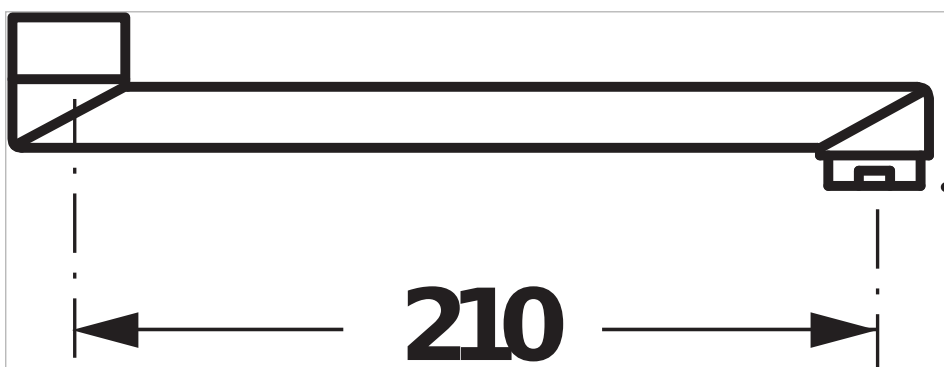

Výtokové ramínko, 210 mm, chrom

Související produkty

H3512770042101 Umyvadlová nástěnná páková baterie, otočné raménkem 210 mm, chrom

Technické výkresy

Obliba série baterií Lyra je podmíněna nejen trvale nízkou cenou. Výtokové raménko o velikosti 210 mm lze objednat pouze jako náhradní díl k nástěnné baterii Lyra a Dino. Perlátor umístěný v baterii je vyroben ze speciálního materiálu, na kterém se neusazuje vodní kámen a díky tomu odpadá namáhavé čištění. Přesto nezapomínejte na každodenní údržbu baterie, neboť vodní kámen je schopen se usadit do 48 hodin! Na sprchové příslušenství poskytujeme záruku 2 roky.