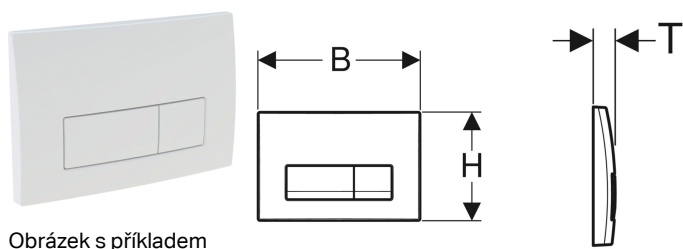

Ovládací tlačítko Geberit Delta50, pro 2 množství splachování

Obrázek s příkladem

Účel použití

- Ke spuštění splachování u Delta splachovacích nádržek pod omítku

Technické údaje

Ovládací síla | < 20 N

Vlastnosti

- Ovládání zepředu

Rozsah dodávky

- Upevňovací rámeček
- 2 tyčky tlačítka
- Upevňovací materiál

Pol. č.	Barva / povrch	Popis materiálu	B	H	T
115.119.11.1	Bílá	Plast	24.6 cm	16.4 cm	2.3 cm
115.119.21.1	Pochromovaná lesklá	Plast	24.6 cm	16.4 cm	2.3 cm
115.119.46.1	Pochromovaná matná	Plast	24.6 cm	16.4 cm	2.3 cm
115.119.DW.1	Černá	Plast	24.6 cm	16.4 cm	2.3 cm
115.119.14.1	Černá matná	Plast	24.6 cm	16.4 cm	2.3 cm

Příslušenství

- Prodlužovací Geberit souprava pro splachovací nádržky pod omítku Delta a Tinline