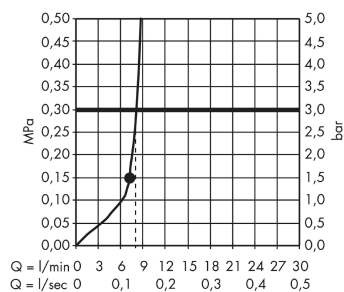

Průtokový diagram

Spotřební hodnoty byly v praxi měřeny na příslušných armaturách (termostat/baterie/podomítkový ventil).