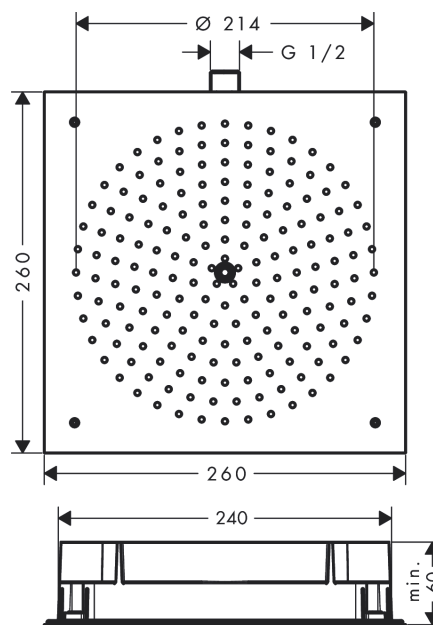

Kótovaný výkres