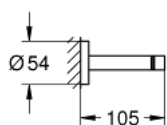

40 802 DC1 ESSENTIALS DVOURAMENNÝ DRŽÁK NA RUČNÍKY

POPIS PRODUKTU

- Materiál: kov
- 654 mm (funkční délka 600 mm)
- skryté upevnění
- GROHE StarLight povrch
- vhodné pro šroubování (obsahuje šrouby a hmoždinky)