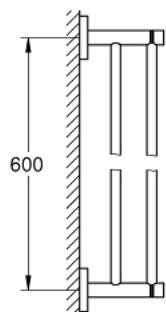

40 802 DC1 ESSENTIALS DVOURAMENNÝ DRŽÁK NA RUČNÍKY

POPIS PRODUKTU

- Materiál: kov
- 654 mm (funkční délka 600 mm)
- skryté upevnění
- GROHE StarLight povrch
- vhodné pro šroubování (obsahuje šrouby a hmoždinky)