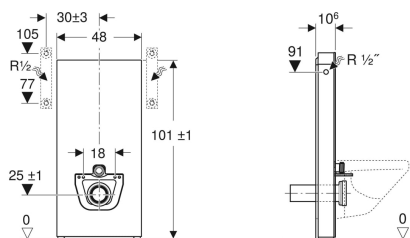

Sanitární modul Geberit Monolith pro závěsné WC, 101 cm, čelo z kamenniny

Obrázek s příkladem

Účel použití

- Pro renovace, přestavby a novostavby
- Pro připojení na stěnu s výškou odpadu > 23 cm
- K výměně nízkopoložených splachovacích nádržek na omítku
- K výměně závěsných WC se splachovací nádržkou umístěnou na WC míse
- Pro Geberit AquaClean kompletní WC
- K připojení WC sedátek Geberit AquaClean, s příslušenstvím
- K montáži na hotové podlahy
- K montáži před stěny prováděné suchým procesem a masivní stěny
- K vyrovnání vyosení mezi WC připojením a odtoky ve stěně přes připojovací trubky pro závěsná WC

Vlastnosti

- 2 množství splachování
- Vyrovnání stavebních tolerancí možné
- Montážní výška nastavitelná až o 7 cm

Obsah dodávky

- Sada připojení vody s rohovým ventilem R 1/2"
- Prodloužení připojovací soupravy 160 mm
- Připojovací hrdlo z PE-HD, \varnothing 90 mm
- Manžeta z EPDM, \varnothing 44 / 55 mm
- Přechodka z PE-HD, \varnothing 90 / 110 mm

- Výška upevnění WC keramiky 35 ± 1 cm
- Splachovací nádržka s izolací proti orosování
- Boční opláštění z kartáčovaného hliníku
- Samonosný
- Splachovací množství nastavitelné
- Přívod vody boční
- Spodní přívod vody s příslušenstvím možný

Příslušenství

- Souprava přímého dopojení Geberit pro závěsné WC, excentrická 3 cm
- Souprava přímého dopojení Geberit pro závěsné WC, 5 cm excentrická
- Souprava přímého dopojení Geberit pro závěsné WC, excentrická 7 cm
- Distanční rám Geberit Monolith
- Přestavbová sada pro WC sedátka Geberit AquaClean
- Sada připojení vody spodní, pro sanitární modul Geberit Monolith pro WC, 101 cm