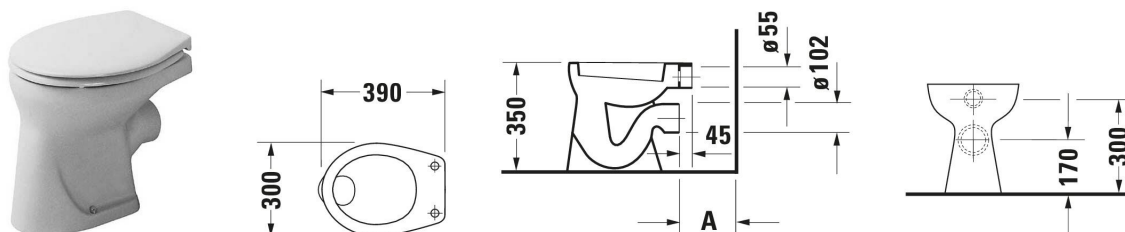

**Duraplus Stojící WC Bambi # 0106090000**

| &lt; 300 mm &gt; |

Stojící WC Bambi	Rozměr	Váha	Objednací číslo
Množství vody na splachování: 6/3 l, Ploché splachování, Splachovací kruh: otevřený, Odpad: vodorovný, Pozice odbočky: Zezadu, Princip splachování: Tryska, Pro variabilní přítok vody, Sjednocený vodní štítek (UWL) třída: 2			
<b>Barvy</b>			
00 Bílá			
<b>Varianta</b>			
♦ Bílá Vysoký lesk, Množství vody na splachování: 6 l	300x350 mm	11,000 kg	0106090000
<b>Příslušenství</b>			
Upevnění Vhodné pro Stojící WC, Stojící bidet, Polosloup	Ø 6 mm	0.05 kg	006701
<b>Vhodné produkty</b>			
Sedátko pro WC Zpomalovací automatika: Ne, Materiál závěsu: Nerez, 326 x 382 mm	326 x 382 mm		006570

*Na všech výkresech jsou uvedeny všechny potřebné rozměry (mm), které podléhají běžným tolerancím. Přesné rozměry lze zjistit pouze přímo na výrobku.*