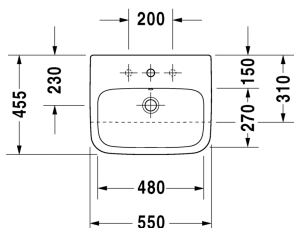

DuraStyle Polozápustné umyvadlo # 0375550000

| < 550 mm > |

Polozápustné umyvadlo	Rozměr	Váha	Objednáací číslo
s přetokem, s plochou pro armaturu, včetně upevnění pro zabudování do dřevěných desek, 550 mm			
Barvy			
00 Bílá			
Varianta			
●	550 x 455 mm	14,500 kg	0375550000
Sanitární keramika se speciálním povrchem WonderGliss zůstává čistá a dobře vypadající po dlouhou dobu. Pokud chcete objednat povrchovou úpravu WonderGliss vložte za objednáací číslo "1".			

Na všech výkresech jsou uvedeny všechny potřebné rozměry (mm), které podléhají běžným tolerancím. Přesné rozměry lze zjistit pouze přímo na výrobku.