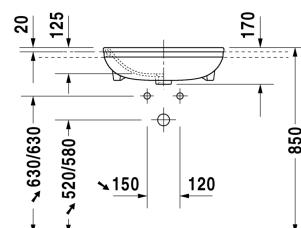

DuraStyle Polozápustné umyvadlo # 0375550000

| < 550 mm > |

Polozápustné umyvadlo	Rozměr	Váha	Objednáací číslo
s přetokem, s plochou pro armaturu, včetně upevnění pro zabudování do dřevěných desek, 550 mm			
Barvy			
00 Bílá			
Varianta			
●	550 x 455 mm	14,500 kg	0375550000
Sanitární keramika se speciálním povrchem WonderGliss zůstává čistá a dobře vypadající po dlouhou dobu. Pokud chcete objednat povrchovou úpravu WonderGliss vložte za objednáací číslo "1".			

Na všech výkresech jsou uvedeny všechny potřebné rozměry (mm), které podléhají běžným tolerancím. Přesné rozměry lze zjistit pouze přímo na výrobku.