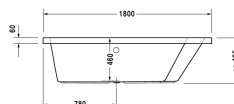

Paiova Vana # 700217000000000

< 1800 mm >

Vana	Rozměr	Váha	Objednací číslo
s vytvarovaným sklonem pro záda na pravé straně, sanitární akrylát , Objem 315 l , water level 365 mm			
Barvy			
00 Bílá			
Varianta			
verze na zabudování, Vana	1800 x 1400 mm	45,000 kg	700217000000000
Vhodné nastavení			
Úchyt vanový chrom			792804
Vhodné produkty			
Kotva vany pro upevnění a podpěru van a sprchovacích vaniček ke stěně, 3 kusy,			790103
Podložka šije pro Paiova, materiál: polyuretan, bílá,			790001
Těsnění k vaně pro zvukovou izolaci, délka: 3300 mm, Šířka: 70 mm,			790126
Nohy pro vany a sprchové vaničky z akrylátu, s boční délkou ≥ 1500 mm, výškově nastavitelné od 140 - 220 mm s protihlukovou sadou pro vaničky, 3 kusy,			790105
Nosič vany pro # 700217,			791423
Odpadní a přetoková armatura Quadroval s přítokem na dně, chrom, pro vany , dlouhé provedení , **, průměr odpadu 52 mm, Délka bovdenu 1070 mm,			791230
Protihluková sada pro vany z akrylátu ****, Obsah: Zvuková izolace-kotva vany, živicové rohože, stěnový profil # 790126,			791368
Odpadní a přetoková armatura Quadroval chrom, pro vany s centrálním odtokem, průměr odpadu 52 mm, délka bovdenu 850 mm,			792206
Odpadní a přetoková armatura Quadroval s přítokem, chrom, *, pro vany s centrálním odtokem, průměr odpadu 52 mm, délka bovdenu 850 mm,			792207

Na všech výkresech jsou uvedeny všechny potřebné rozměry (mm), které podléhají běžným tolerancím. Přesné rozměry lze zjistit pouze

Paiova Vana # 700217000000000

|< 1800 mm >|

přímo na výrobku.