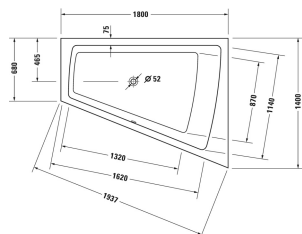

Paiova Vana # 700217000000000

< 1800 mm >

Vana	Rozměr	Váha	Objednací číslo
s vytvarovaným sklonem pro záda na pravé straně, sanitární akrylát , Objem 315 l , water level 365 mm			
Barvy			
00 Bílá			
Varianta			
verze na zabudování, Vana	1800 x 1400 mm	45,000 kg	700217000000000
Vhodné nastavení			
Úchyt vanový chrom			792804
Vhodné produkty			
Kotva vany pro upevnění a podpěru van a sprchovacích vaniček ke stěně, 3 kusy,			790103
Podložka šije pro Paiova, materiál: polyuretan, bílá,			790001
Těsnění k vaně pro zvukovou izolaci, délka: 3300 mm, Šířka: 70 mm,			790126
Nohy pro vany a sprchové vaničky z akrylátu, s boční délkou ≥ 1500 mm, výškově nastavitelné od 140 - 220 mm s protihlukovou sadou pro vaničky, 3 kusy,			790105
Nosič vany pro # 700217,			791423
Odpadní a přetoková armatura Quadroval s přítokem na dně, chrom, pro vany , dlouhé provedení , **, průměr odpadu 52 mm, Délka bovdenu 1070 mm,			791230
Protihluková sada pro vany z akrylátu ****, Obsah: Zvuková izolace-kotva vany, živicové rohože, stěnový profil # 790126,			791368
Odpadní a přetoková armatura Quadroval chrom, pro vany s centrálním odtokem, průměr odpadu 52 mm, délka bovdenu 850 mm,			792206
Odpadní a přetoková armatura Quadroval s přítokem, chrom, *, pro vany s centrálním odtokem, průměr odpadu 52 mm, délka bovdenu 850 mm,			792207

Na všech výkresech jsou uvedeny všechny potřebné rozměry (mm), které podléhají běžným tolerancím. Přesné rozměry lze zjistit pouze

Paiova Vana # 700217000000000

|< 1800 mm >|

přímo na výrobku.