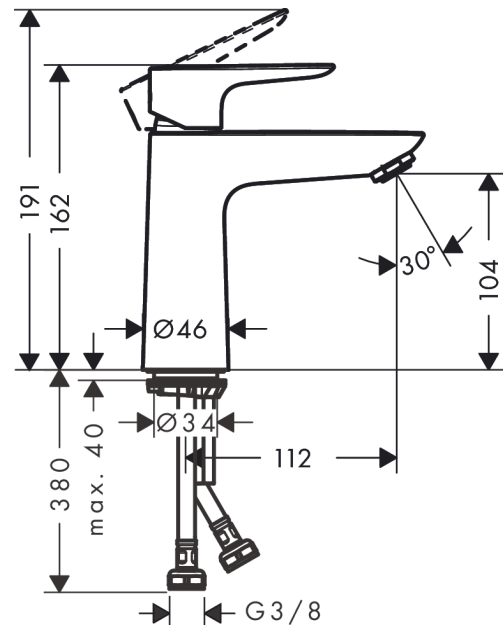

Kótovaný výkres