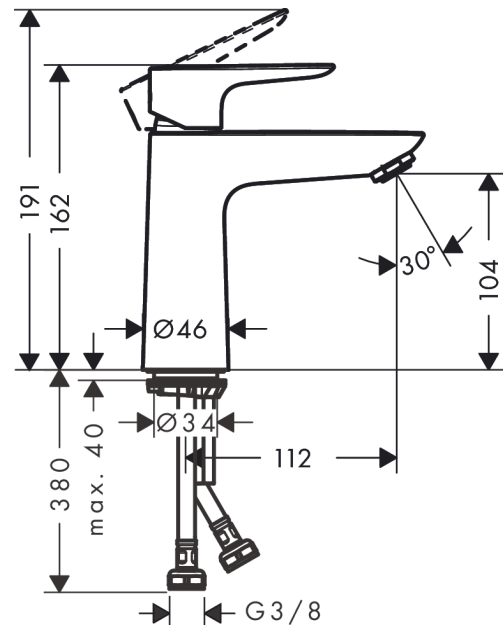

Talis E

Páková umyvadlová baterie 110 bez odtokové soupravy

Povrch: **matná bílá** Číslo položky: **71712700**

Popis

Vlastnosti

- ComfortZone 110
- vyložení: 112 mm
- výška výtoku: 104 mm
- varianta rukojeti: páková rukojeť
- typ proudu: normální proud
- maximální průtokové množství při 3 barech: 5 l/min
- keramická kartuše
- nastavitelné omezení teploty
- vhodné pro průtokové ohřívače vody
- způsob montáže: Připojky G 3/8
- rozměr přívodů: DN15
- EU taxonomy: max. 6 l/min - Substantial Contribution (SC)

Technologie

Ocenění za design

Obrázek výrobku

Kótovaný výkres

Průtokový diagram