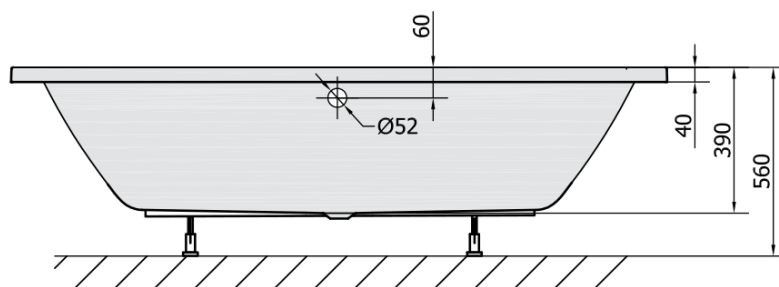

Produktový list

Objednací kód: **72906**

KRYSTA obdélníková vana 180x70x39cm, bílá

VOLUME 200L