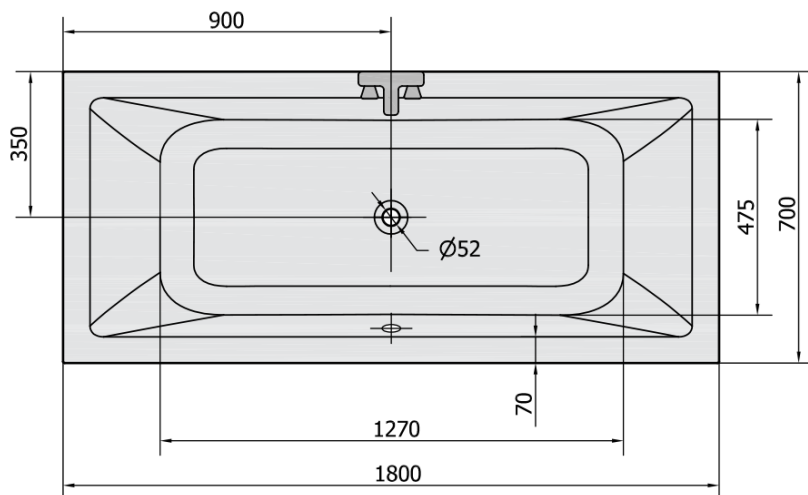

Produktový list

Objednací kód: **72906**

KRYSTA obdélníková vana 180x70x39cm, bílá

VOLUME 200L