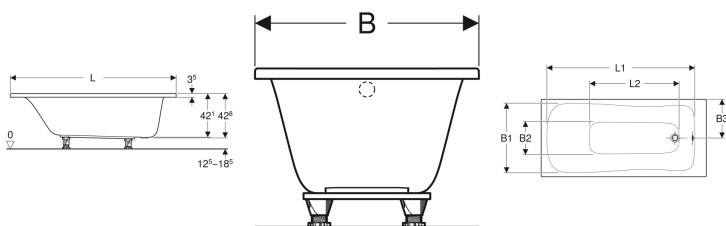

Obdélníková vana Geberit Selnova s nožičkami

Obrázek s příkladem

Účel použití

- Pro soukromé koupelny a hotely
- Pro montáž pomocí nožiček pro vany nebo stěnových kotev

Vlastnosti

- Obdélníkový tvar

- Odtok v prostoru pro nohy
- Odtokový otvor \varnothing 52 mm

Technické údaje

Materiál | Sanitární akrylát

Obsah dodávky

- Vana
- Souprava nožiček

Pol. č.	Barva / povrch	L	L1	L2	B	B1	B2	B3	H	Celkový objem	
554.280.01.1	Bílá / Lesklý	140 cm	124 cm	75.9 cm	70 cm	62.6 cm	27.3 cm	35 cm	42.8 cm	140 l	Nové
554.281.01.1	Bílá / Lesklý	150 cm	134 cm	85.9 cm	70 cm	62.6 cm	27.3 cm	35 cm	42.8 cm	153 l	Nové
554.282.01.1	Bílá / Lesklý	160 cm	143.5 cm	86.7 cm	70 cm	62.6 cm	27.3 cm	35 cm	42.8 cm	158 l	Nové
554.283.01.1	Bílá / Lesklý	160 cm	143.5 cm	86.7 cm	75 cm	67 cm	30.9 cm	37.5 cm	42.8 cm	173 l	Nové
554.284.01.1	Bílá / Lesklý	170 cm	153.5 cm	95.7 cm	70 cm	62.6 cm	27.3 cm	35 cm	42.8 cm	172 l	Nové
554.285.01.1	Bílá / Lesklý	170 cm	153.5 cm	95.7 cm	75 cm	67 cm	30.9 cm	37.5 cm	42.8 cm	188 l	Nové
554.286.01.1	Bílá / Lesklý	180 cm	163.5 cm	106.7 cm	80 cm	70.8 cm	34 cm	40 cm	42.8 cm	218 l	Nové

Příslušenství

- Souprava na opravu akrylátové vany Geberit
- Vanová odpadní souprava Geberit s tlačítkovým ovládním PushControl, d52, délka 26 cm, se soupravou pro kompletaci a přípojovacím kolenem
- Vanová odpadní souprava Geberit s tlačítkovým ovládním PushControl, d52, se soupravou pro kompletaci
- Geberit vanová odpadní souprava s otočným ovládním, d52, délka 26 cm, se soupravou pro kompletaci
- Geberit vanová odpadní souprava s otočným ovládním a přívodem, d52, délka 26 cm
- Geberit vanová odpadní souprava s otočným ovládním a přívodem, d52, délka 26 cm, se soupravou pro kompletaci
- Těsnící páska Geberit
- Souprava pro kompletaci Geberit d52, pro vanovou odpadní soupravu s otočným ovládním a přívodem
- Sada Geberit příčných nosníků a souprava pro ukotvení do stěny