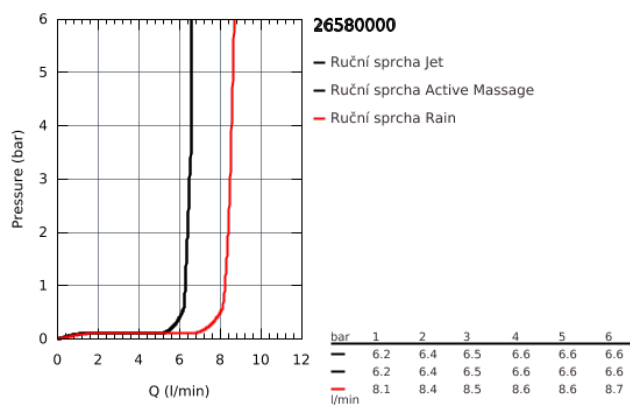

26 580 000 SET PRO UPEVNĚNÍ NA ZEĎ SE 3 PROUDY

POPIS PRODUKTU

- set obsahuje:
- Rainshower SmartActive 130 ruční sprcha (26 574)
- nástěnný držák sprchy, nastavitelný (27 055)
- Sprchová hadice Silverflex 1 500 mm (28 364)
- **GROHE EcoJoy** 9,5 l/min omezovač průtoku
- **GROHE DreamSpray** perfektní vodní paprsky
- GROHE StarLight chromový povrch
- **GROHE SpeedClean** - odstranění vodního kamene přetřením
- **Vnitřní WaterGuide** pro delší životnost
- **Twistfree** - zabráňuje zkroucení sprchové hadice
- vhodné pro průtokové ohřívače vody

26 580 000 SET PRO UPEVNĚNÍ NA ZEĎ SE 3 PROUDY

26 580 000 SET PRO UPEVNĚNÍ NA ZEŘ SE 3 PROUDY

NÁHRADNÍ DÍLY

1: Sítko (Č. obj. 0700200M)