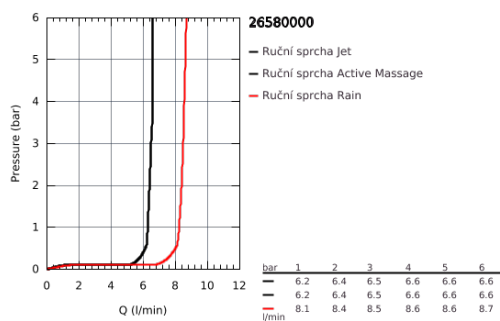

26 580 000 SET PRO UPEVNĚNÍ NA ZEĎ SE 3 PROUDY

POPIS PRODUKTU

- set obsahuje:
- Rainshower SmartActive 130 ruční sprcha (26 574)
- nástěnný držák sprchy, nastavitelný (27 055)
- Sprchová hadice Silverflex 1 500 mm (28 364)
- **GROHE EcoJoy** 9,5 l/min omezovač průtoku
- **GROHE DreamSpray** perfektní vodní paprsky
- GROHE StarLight chromový povrch
- **GROHE SpeedClean** - odstranění vodního kamene přetřením
- **Vnitřní WaterGuide** pro delší životnost
- **Twistfree** - zabráňuje zkroucení sprchové hadice
- vhodné pro průtokové ohřívače vody

26 580 000 SET PRO UPEVNĚNÍ NA ZEĎ SE 3 PROUDY

26 580 000 SET PRO UPEVNĚNÍ NA ZEŘ SE 3 PROUDY

NÁHRADNÍ DÍLY

1: Sítko (Č. obj. 0700200M)