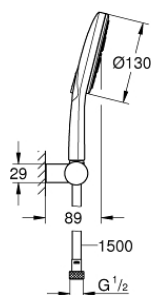

26 580 000 SET PRO UPEVNĚNÍ NA ZEĎ SE 3 PROUDY

POPIS PRODUKTU

- set obsahuje:
- Rainshower SmartActive 130 ruční sprcha (26 574)
- nástěnný držák sprchy, nastavitelný (27 055)
- Sprchová hadice Silverflex 1 500 mm (28 364)
- **GROHE EcoJoy** 9,5 l/min omezovač průtoku
- **GROHE DreamSpray** perfektní vodní paprsky
- GROHE StarLight chromový povrch
- **GROHE SpeedClean** - odstranění vodního kamene přetřením
- **Vnitřní WaterGuide** pro delší životnost
- **Twistfree** - zabráňuje zkroucení sprchové hadice
- vhodné pro průtokové ohřívače vody

26 580 000 SET PRO UPEVNĚNÍ NA ZEĎ SE 3 PROUDY

26 580 000 SET PRO UPEVNĚNÍ NA ZEŘ SE 3 PROUDY

NÁHRADNÍ DÍLY

1: Sítko (Č. obj. 0700200M)