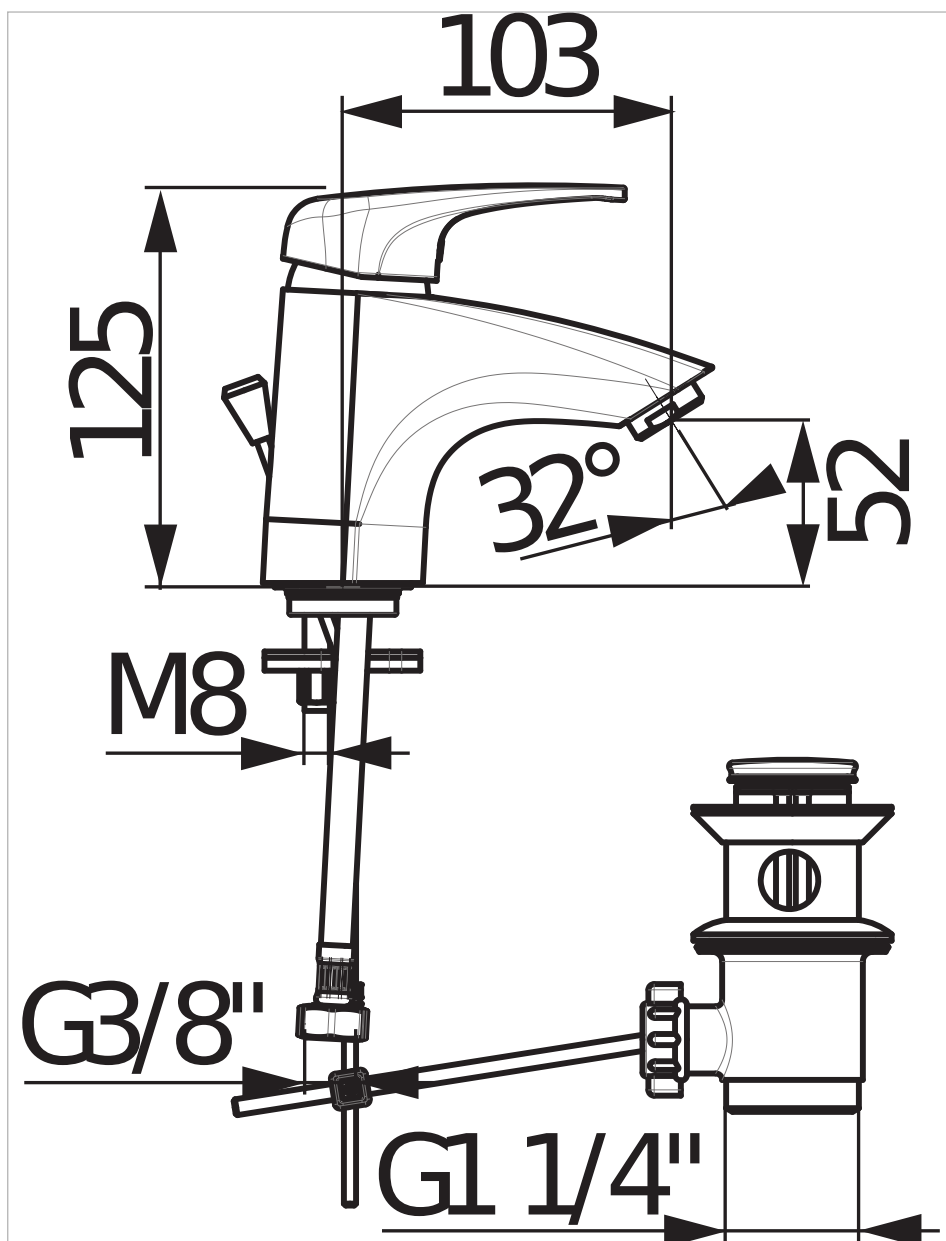

### Umyvadlová stojánková baterie s automatickou výpustí, výtok 103, chrom

Místo použití: Umyvadlo  
 Povrchová úprava: Chrom  
 Průtok (l/min při tlaku 3 bar): 5,7  
 Typ baterie: Pákové  
 Typ instalace: Stojánková  
 Typ odpadu: Automatická zátka

#### Technické výkresy

Série koupelňových baterií elegantních tvarů Deep by JIKA nabízí ucelenou řadu modelů. Umyvadlová stojánková baterie s automatickou kovovou výpustí, výtok 103 mm, obsahuje kvalitní keramickou kartuš (Ø 35 mm) se systémem EcoDisk s průtokem 5,7 l/min, regulující množství a teplotu míchané vody, dokáže snížit spotřebu až na polovinu! Úsporný perlátor značky Neoperl, vyrobený ze speciálního materiálu je účinně odolný proti usazování vodního kamene. K baterii doporučujeme objednat zátka Click-Clack (č. výr.: H3917100040001). Na chromový povrch baterie a keramickou kartuš se vztahuje záruka 5 let. Navíc jsou baterie Deep by JIKA kompletně montované a 100% testované v továrně JIKA ve Znojmě.