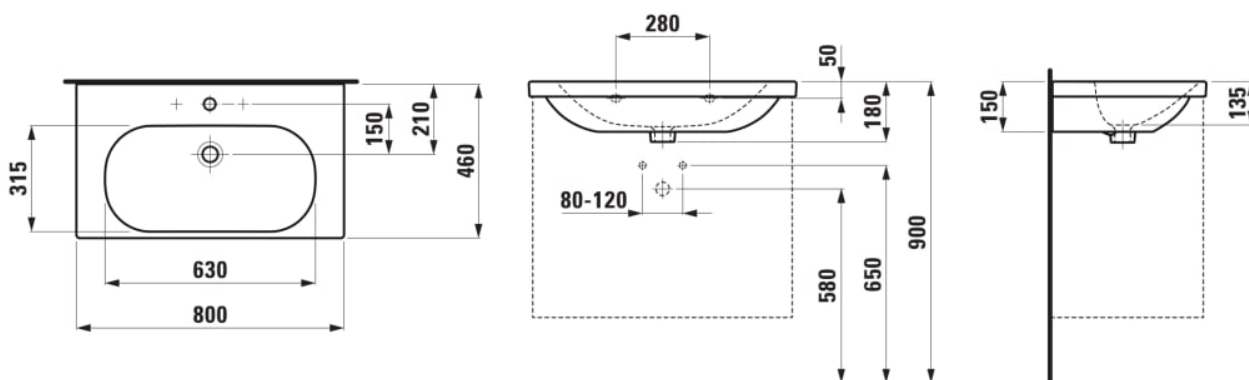

LUA

Umyvadlo

ROZMĚRY

Délka 800 mm
Šířka 460 mm
Výška 180 mm

BARVA A POVRCHOVÁ ÚPRAVA

□ 000 Bílá

PROVEDENÍ

109 - bez otvoru pro baterii

Materiál : Sanitární keramika

Objem umyvadla (l) : 6,3

Počet upevňovacích bodů : 2

Typ instalace : Závěsné

Umístění umyvadlové mísy : Uprostřed

Uspořádání otvorů pro baterie : Bez otvoru pro baterii

Vnitřní délka umyvadla (mm) : 630

Vnitřní hloubka umyvadla (mm) : 135

Vnitřní šířka umyvadla (mm) : 315

TECHNICKÉ VÝKRESY

LUA

Přímočarý design v nejčistší formě sahající až k vlastní podstatě se setkává se střídými geometrickými liniemi. Taková je série LUA, nová všestranná koupelňová kolekce, která si najde své místo jak v domácnostech, tak ve veřejném prostoru. Toanu Nguyenovi, světoznámému designérovi a architektovi, se podařilo vytvořit další komplexní stylovou koupelnu s důležitým společným jmenovatelem: nadčasovostí. Kolekce LUA je ambiciózně navržena tak, aby s novými vodovodními bateriemi, dokonale tvarovanými vanami a rozsáhlou nabídkou nábytku LANI vytvořila to pravé řešení celé koupelny.