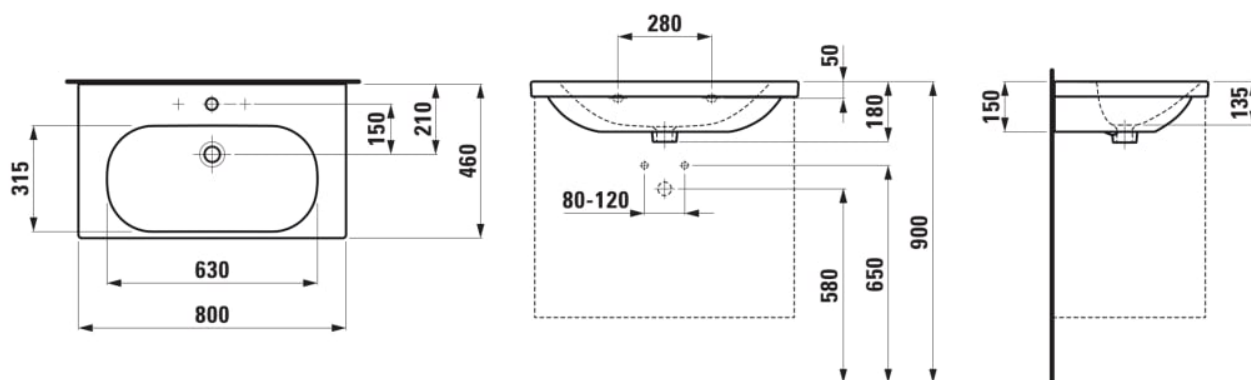

LUA

Umyvadlo

ROZMĚRY

Délka	800 mm
Šířka	460 mm
Výška	180 mm

BARVA A POVRCHOVÁ ÚPRAVA

<input type="checkbox"/>	000 Bílá
--------------------------	----------

PROVEDENÍ

156 - S otvorem pro baterii, bez přepadového otvoru, přepadový kanál dole uzavřený

Materiál : Sanitární keramika

Objem umyvadla (l) : 6,3

Počet upevňovacích bodů : 2

Typ instalace : Závěsné

Umístění umyvadlové mísy : Uprostřed

Uspořádání otvorů pro baterie : 1 otvor pro baterii uprostřed

Vnitřní délka umyvadla (mm) : 630

Vnitřní hloubka umyvadla (mm) : 135

Vnitřní šířka umyvadla (mm) : 315

TECHNICKÉ VÝKRESY

KOMPATIBILNÍ S

Umyvadlová stojánková páková baterie s výtokem 135mm, bez automatické výpusti, kartuše Eco+, průtok 5,7 l/min, chrom