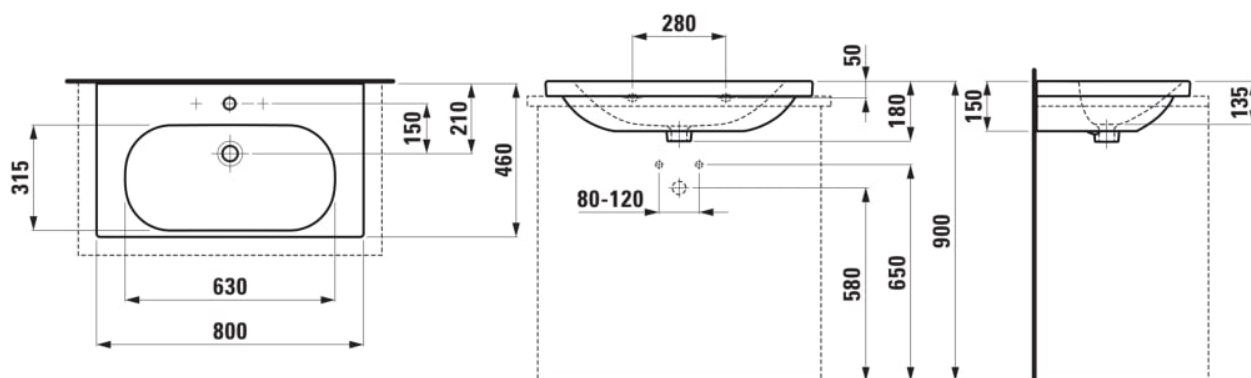

TECHNICKÉ VÝKRESY