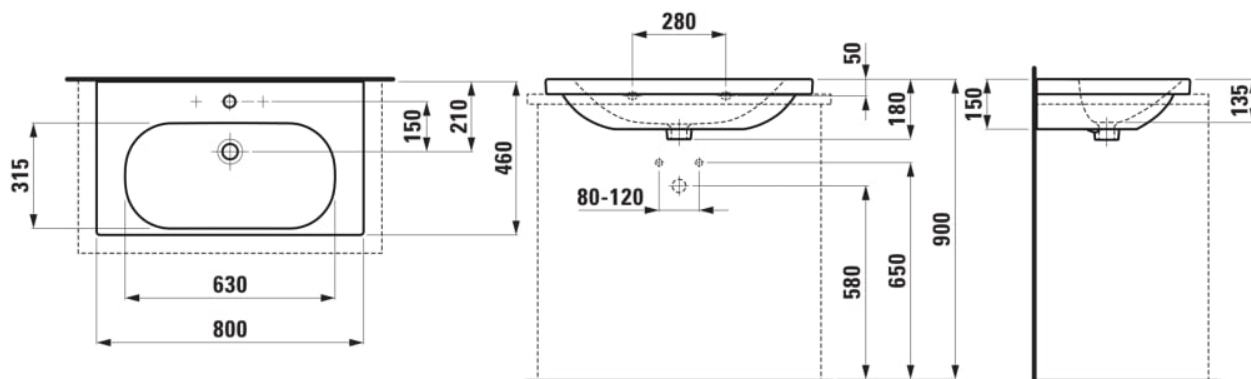

LUA

Umyvadlo, broušená spodní část

ROZMĚRY

Délka	800 mm
Šířka	460 mm
Výška	180 mm

BARVA A POVRCHOVÁ ÚPRAVA

<input type="checkbox"/>	000 Bílá
--------------------------	----------

PROVEDENÍ

109 - bez otvoru pro baterii

Materiál : Sanitární keramika

Objem umyvadla (l) : 6,3

Počet upevňovacích bodů : 2

S broušenou spodní stranou - vhodné pro instalaci na desku

Typ instalace : Zápustné, Závěsné

Umístění umyvadlové mísy : Uprostřed

Uspořádání otvorů pro baterie : Bez otvoru pro baterii

Vnitřní délka umyvadla (mm) : 630

Vnitřní hloubka umyvadla (mm) : 135

Vnitřní šířka umyvadla (mm) : 315

TECHNICKÉ VÝKRESY

LUA

Přímočarý design v nejčistší formě sahající až k vlastní podstatě se setkává se střídými geometrickými liniemi. Taková je série LUA, nová všestranná koupelňová kolekce, která si najde své místo jak v domácnostech, tak ve veřejném prostoru. Toanu Nguyenovi, světoznámému designérovi a architektovi, se podařilo vytvořit další komplexní stylovou koupelnu s důležitým společným jmenovatelem: nadčasovostí. Kolekce LUA je ambiciózně navržena tak, aby s novými vodovodními bateriemi, dokonale tvarovanými vanami a rozsáhlou nabídkou nábytku LANI vytvořila to pravé řešení celé koupelny.