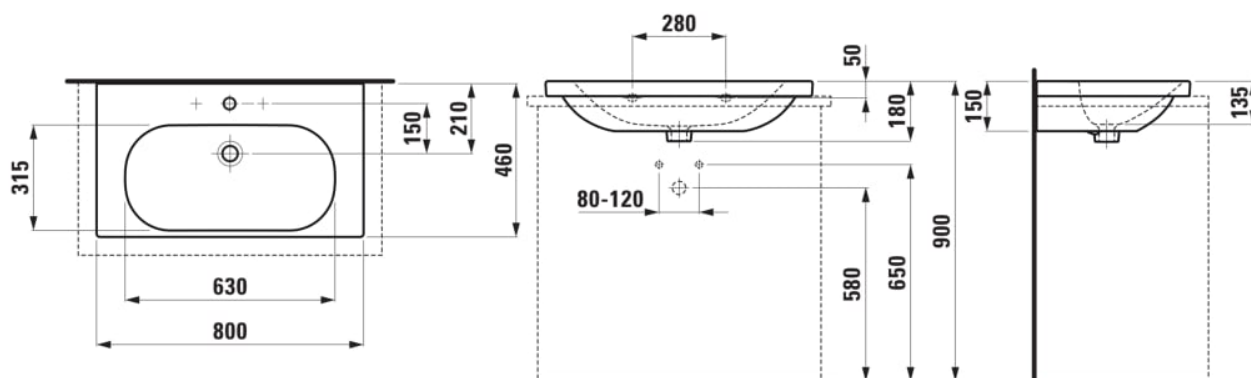

LUA

Umyvadlo, broušená spodní část

ROZMĚRY

Délka	800 mm
Šířka	460 mm
Výška	180 mm

BARVA A POVRCHOVÁ ÚPRAVA

□ 000 Bílá

PROVEDENÍ

156 - S otvorem pro baterii, bez přepadového otvoru, přepadový kanál dole uzavřený

Materiál : Sanitární keramika

Objem umyvadla (l) : 6,3

Počet upevňovacích bodů : 2

S broušenou spodní stranou - vhodné pro instalaci na desku

Typ instalace : Zápustné, Závěsné

Umístění umyvadlové mísy : Uprostřed

Uspořádání otvorů pro baterie : 1 otvor pro baterii uprostřed

Vnitřní délka umyvadla (mm) : 630

Vnitřní hloubka umyvadla (mm) : 135

Vnitřní šířka umyvadla (mm) : 315

TECHNICKÉ VÝKRESY

KOMPATIBILNÍ S

Umyvadlová stojánková páková baterie s výtokem 135mm, bez automatické výpusti, kartuše Eco+, průtok 5,7 l/min, chrom