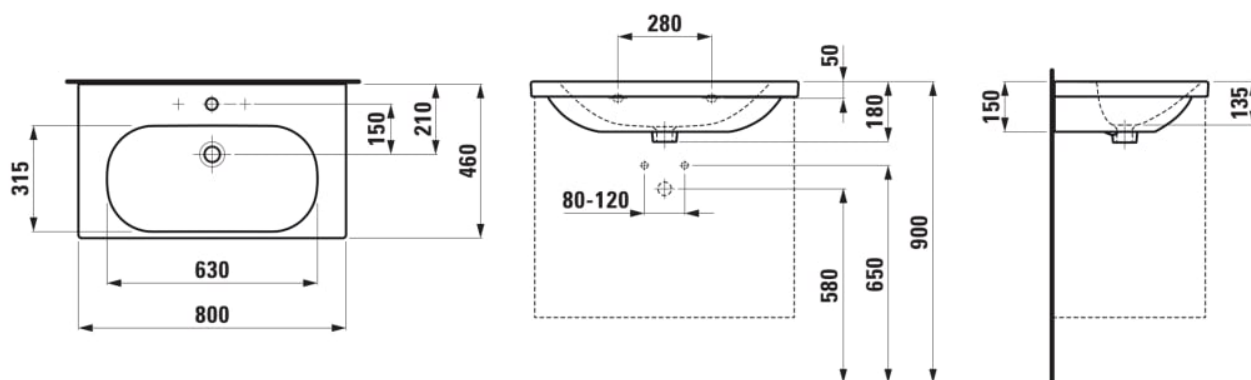

LUA

Umyvadlo

ROZMĚRY

Délka	800 mm
Šířka	460 mm
Výška	180 mm

BARVA A POVRCHOVÁ ÚPRAVA

<input type="checkbox"/>	000 Bílá
--------------------------	----------

PROVEDENÍ

142 - bez otvoru pro baterii, bez přepadového otvoru, přepadový kanál dole uzavřený

Materiál : Sanitární keramika

Objem umyvadla (l) : 6,3

Počet upevňovacích bodů : 2

Typ instalace : Závěsné

Umístění umyvadlové mísy : Uprostřed

Uspořádání otvorů pro baterie : Bez otvoru pro baterii

Vnitřní délka umyvadla (mm) : 630

Vnitřní hloubka umyvadla (mm) : 135

Vnitřní šířka umyvadla (mm) : 315

TECHNICKÉ VÝKRESY

LUA

Přímočarý design v nejjednodušší formě sahající až k vlastní podstatě se setkává se střídými geometrickými liniemi. Taková je série LUA, nová všestranná koupelňová kolekce, která si najde své místo jak v domácnostech, tak ve veřejném prostoru. Toanu Nguyenovi, světoznámému designérovi a architektovi, se podařilo vytvořit další komplexní stylovou koupelnu s důležitým společným jmenovatelem: nadčasovostí. Kolekce LUA je ambiciózně navržena tak, aby s novými vodovodními bateriemi, dokonale tvarovanými vanami a rozsáhlou nabídkou nábytku LANI vytvořila to pravé řešení celé koupelny.