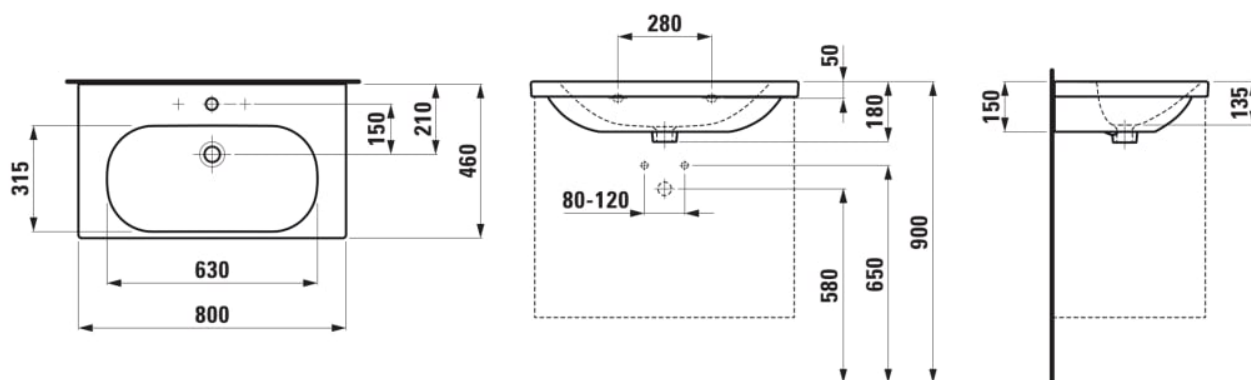

LUA

Umyvadlo

ROZMĚRY

Délka 800 mm
Šířka 460 mm
Výška 180 mm

BARVA A POVRCHOVÁ ÚPRAVA

□ 000 Bílá

PROVEDENÍ

104 - 1 otvor pro baterii, středový

Materiál : Sanitární keramika

Objem umyvadla (l) : 6,3

Počet upevňovacích bodů : 2

Typ instalace : Závěsné

Umístění umyvadlové mísy : Uprostřed

Uspořádání otvorů pro baterie : 1 otvor pro baterii uprostřed

Vnitřní délka umyvadla (mm) : 630

Vnitřní hloubka umyvadla (mm) : 135

Vnitřní šířka umyvadla (mm) : 315

TECHNICKÉ VÝKRESY

KOMPATIBILNÍ S

Umyvadlová stojánková páková baterie s výtokem 135mm, bez automatické výpusti, kartuše Eco+, průtok 5,7 l/min, chrom