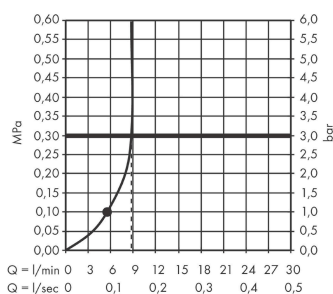

Rainfinity

tyčová ruční sprcha 100 1jet EcoSmart

Povrchové úpravy: **kartáčovaný bronz** Číslo položky: **26867140**

Popis

Vlastnosti

- velikost sprchové hlavice: 100 mm
- druh proudu: PowderRain
- maximální průtok při 0,3 MPa: 9 l/min
- min. průtokový tlak: 0,1 MPa
- plast
- vhodné pro průtokový ohřívač
- povrchová úprava disku vodních paprsků: povrchová úprava disku vodních paprsků: grafitově černá
- součásti dodávky: ruční sprcha, těsnění se sítkem, montážní návod

Technologie

Ocenění za design

reddot award 2019
best of the best

Obrázek výrobku

Kótovaný výkres

Průtokový diagram

Q = l/min 0 3 6 9 12 15 18 21 24 27 30
Q = l/sec 0 0,1 0,2 0,3 0,4 0,5

Spotřební hodnoty byly v praxi měřeny na příslušných armaturách (termostat/baterie/podomítkový ventil).