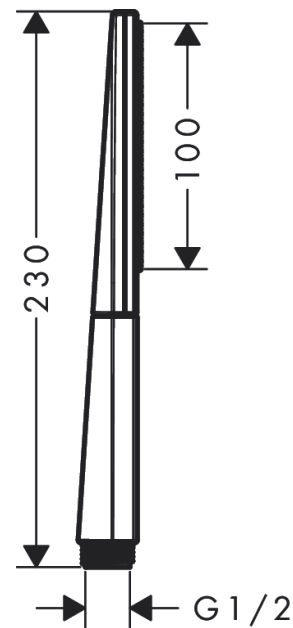

Rainfinity

tyčová ruční sprcha 100 1jet EcoSmart

Povrchové úpravy: **kartáčovaný bronz** Číslo položky: **26867140**

Popis

Vlastnosti

- velikost sprchové hlavice: 100 mm
- druh proudu: PowderRain
- maximální průtok při 0,3 MPa: 9 l/min
- min. průtokový tlak: 0,1 MPa
- plast
- vhodné pro průtokový ohřívač
- povrchová úprava disku vodních paprsků: povrchová úprava disku vodních paprsků: grafitově černá
- součásti dodávky: ruční sprcha, těsnění se sítkem, montážní návod

Technologie

Ocenění za design

reddot award 2019
best of the best

Obrázek výrobku

Kótovaný výkres

Průtokový diagram

Q = l/min 0 3 6 9 12 15 18 21 24 27 30
Q = l/sec 0 0,1 0,2 0,3 0,4 0,5

Spotřební hodnoty byly v praxi měřeny na příslušných armaturách (termostat/baterie/podomítkový ventil).