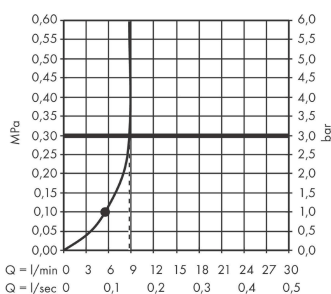

Rainfinity**tyčová ruční sprcha 100 1jet EcoSmart**Povrchové úpravy: **matná černá** Číslo položky: **26867670****Popis****Vlastnosti**

- velikost sprchové hlavice: 100 mm
- druh proudu: PowderRain
- maximální průtok při 0,3 MPa: 9 l/min
- min. průtokový tlak: 0,1 MPa
- plast
- vhodné pro průtokový ohřivač
- povrchová úprava disku vodních paprsků: povrchová úprava disku vodních paprsků: grafitově černá
- součásti dodávky: ruční sprcha, těsnění se sítkem, montážní návod

Technologie**Ocenění za design**reddot award 2019
best of the best**Obrázek výrobku****Kótovaný výkres****Průtokový diagram**

Q = l/min 0 3 6 9 12 15 18 21 24 27 30
Q = l/sec 0 0,1 0,2 0,3 0,4 0,5

Spotřební hodnoty byly v praxi měřeny na příslušných armaturách (termostat/baterie/podomítkový ventil).