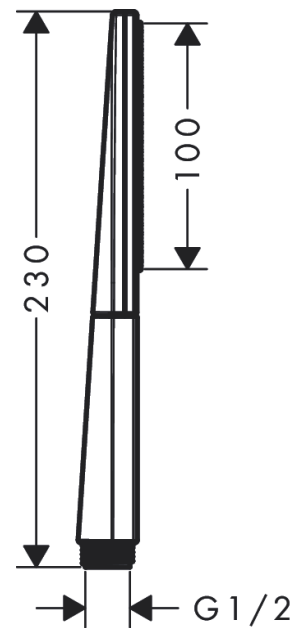

Rainfinity**tyčová ruční sprcha 100 1jet EcoSmart**Povrchové úpravy: **matná černá** Číslo položky: **26867670****Popis****Vlastnosti**

- velikost sprchové hlavice: 100 mm
- druh proudu: PowderRain
- maximální průtok při 0,3 MPa: 9 l/min
- min. průtokový tlak: 0,1 MPa
- plast
- vhodné pro průtokový ohřivač
- povrchová úprava disku vodních paprsků: povrchová úprava disku vodních paprsků: grafitově černá
- součásti dodávky: ruční sprcha, těsnění se sítkem, montážní návod

Technologie**Ocenění za design**reddot award 2019
best of the best**Obrázek výrobku****Kótovaný výkres****Průtokový diagram**

Q = l/min 0 3 6 9 12 15 18 21 24 27 30
Q = l/sec 0 0,1 0,2 0,3 0,4 0,5

Spotřební hodnoty byly v praxi měřeny na příslušných armaturách (termostat/baterie/podomítkový ventil).