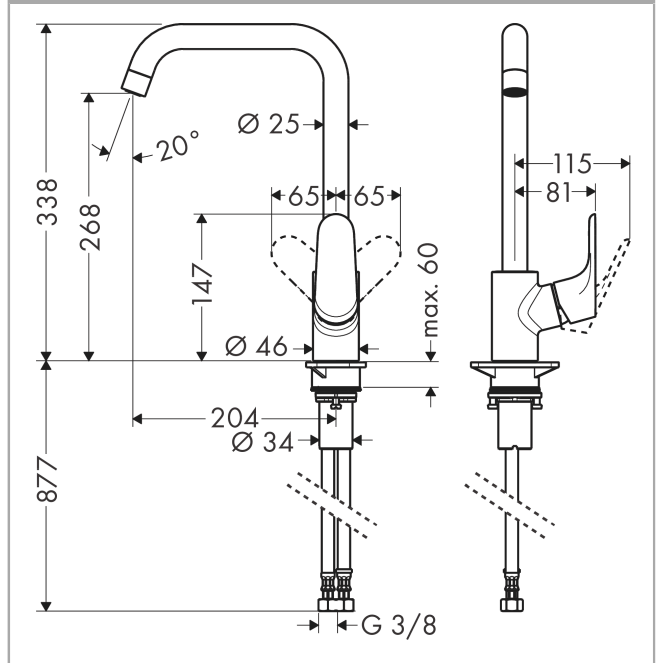

Focus M41

kuchyňská páková baterie 260, Eco, 1jet

Povrchové úpravy: vzhled nerezů Číslo položky: 31821800

Popis

Vlastnosti

- rukojeť je možné technicky umístit i vlevo
- ComfortZone 260
- rozsah otáčení nastavitelný do 3 rozmezí 110°, 150° nebo 360°
- normální proud
- maximální průtok při 0,3 MPa: 4,6 l/min
- nevhodné pro průtokový ohřivač
- součásti dodávky: páková kuchyňská baterie, přírodní hadice, upevnění dřívku, montážní návod

Technologie

Obrázek výrobku

Kótovaný výkres

Průtokový diagram