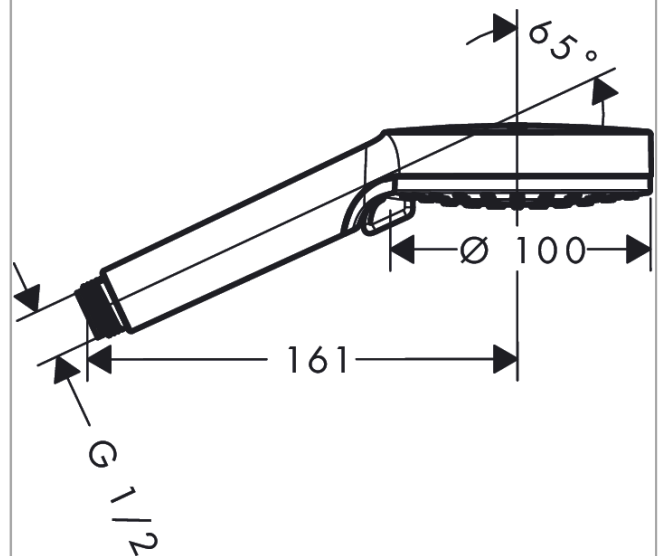

Vernis Blend

Ruční sprcha 100 Vario EcoSmart

Povrchové úpravy: **chrom** Číslo položky: **26340000**

Popis

Vlastnosti

- velikost sprchové hlavice: 100 mm
- druh proudu: Rain, IntenseRain
- přepínání druhů proudu otočením disku vodních paprsků
- maximální průtok při 0,3 MPa: 9,7 l/min
- min. průtokový tlak: 0,1 MPa
- plast
- vhodné pro průtokový ohřivač
- povrchová úprava disku vodních paprsků: plastový disk vodních paprsků se snadným čištěním
- součásti dodávky: ruční sprcha, těsnění se sítkem, montážní návod

Technologie

Obrázek výrobku

Kótovaný výkres

Průtokový diagram

Spotřební hodnoty byly v praxi měřeny na příslušných armaturách (termostat/baterie/ podomítkový ventil).