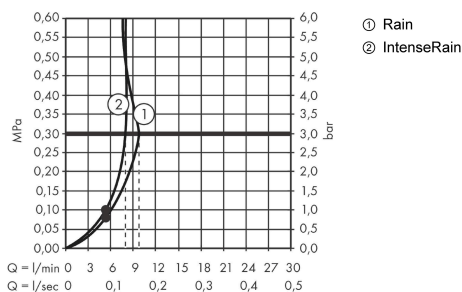

Vernis Blend

Ruční sprcha 100 Vario EcoSmart

Povrchové úpravy: **chrom** Číslo položky: **26340000**

Popis

Vlastnosti

- velikost sprchové hlavice: 100 mm
- druh proudu: Rain, IntenseRain
- přepínání druhů proudu otočením disku vodních paprsků
- maximální průtok při 0,3 MPa: 9,7 l/min
- min. průtokový tlak: 0,1 MPa
- plast
- vhodné pro průtokový ohřivač
- povrchová úprava disku vodních paprsků: plastový disk vodních paprsků se snadným čištěním
- součásti dodávky: ruční sprcha, těsnění se sítkem, montážní návod

Technologie

Obrázek výrobku

Kótovaný výkres

Průtokový diagram

Spotřební hodnoty byly v praxi měřeny na příslušných armaturách (termostat/baterie/ podomítkový ventil).