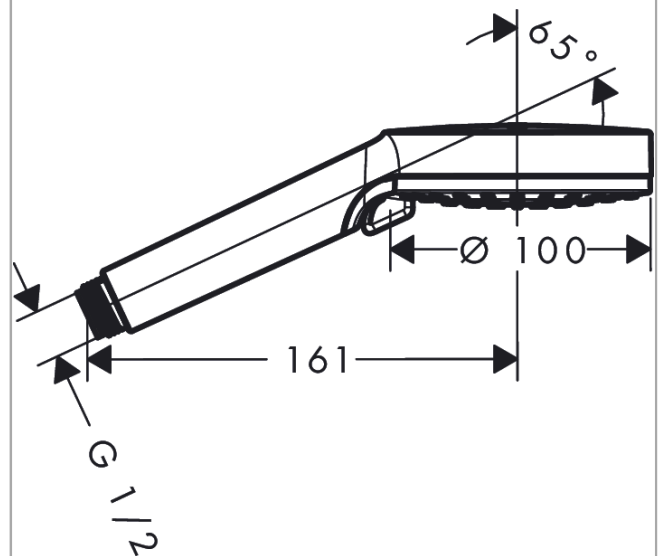

Vernis Blend

Ruční sprcha 100 Vario EcoSmart

Povrchové úpravy: **matná černá** Číslo položky: **26340670**

Popis

Vlastnosti

- velikost sprchové hlavice: 100 mm
- druh proudu: Rain, IntenseRain
- přepínání druhů proudu otočením disku vodních paprsků
- maximální průtok při 0,3 MPa: 9,7 l/min
- min. průtokový tlak: 0,1 MPa
- plast
- vhodné pro průtokový ohřívač
- povrchová úprava disku vodních paprsků: plastový disk vodních paprsků se snadným čištěním
- součásti dodávky: ruční sprcha, těsnění se sítkem, montážní návod

Technologie

Obrázek výrobku

Kótovaný výkres

Průtokový diagram

Spotřební hodnoty byly v praxi měřeny na příslušných armaturách (termostat/baterie/ podomítkový ventil).