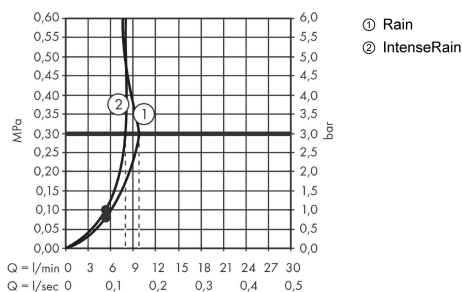

Vernis Blend

Ruční sprcha 100 Vario EcoSmart

Povrchové úpravy: **matná černá** Číslo položky: **26340670**

Popis

Vlastnosti

- velikost sprchové hlavice: 100 mm
- druh proudu: Rain, IntenseRain
- přepínání druhů proudu otočením disku vodních paprsků
- maximální průtok při 0,3 MPa: 9,7 l/min
- min. průtokový tlak: 0,1 MPa
- plast
- vhodné pro průtokový ohřívač
- povrchová úprava disku vodních paprsků: plastový disk vodních paprsků se snadným čištěním
- součásti dodávky: ruční sprcha, těsnění se sítkem, montážní návod

Technologie

Obrázek výrobku

Kótovaný výkres

Průtokový diagram

Spotřební hodnoty byly v praxi měřeny na příslušných armaturách (termostat/baterie/ podomítkový ventil).