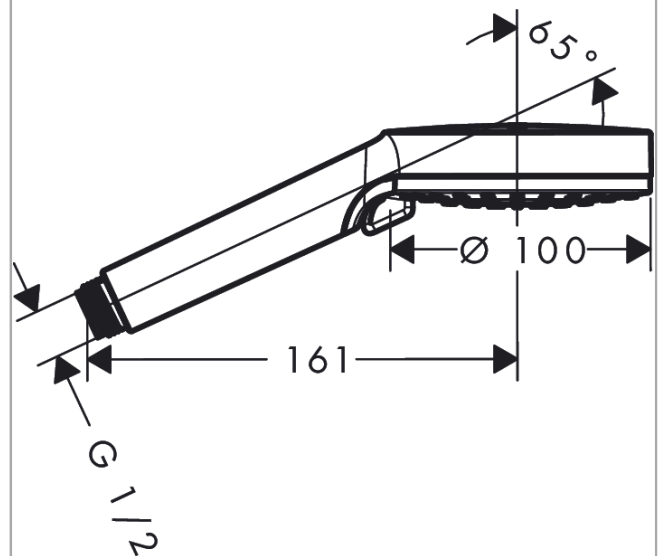

Kótovaný výkres