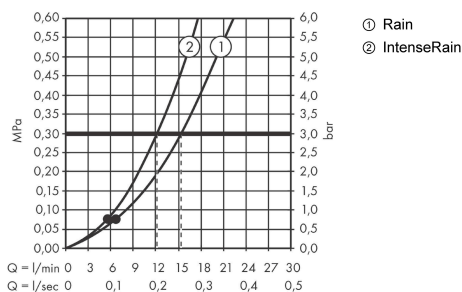

Průtokový diagram

Spotřební hodnoty byly v praxi měřeny na příslušných armaturách (termostat/baterie/podomítkový ventil).