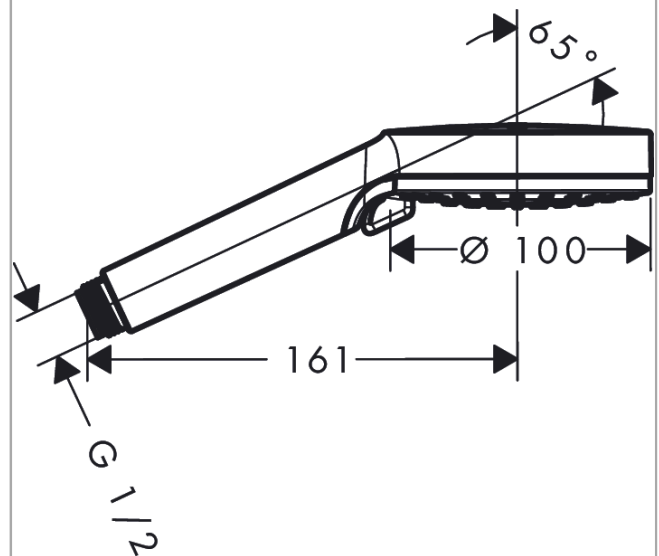

Kótovaný výkres