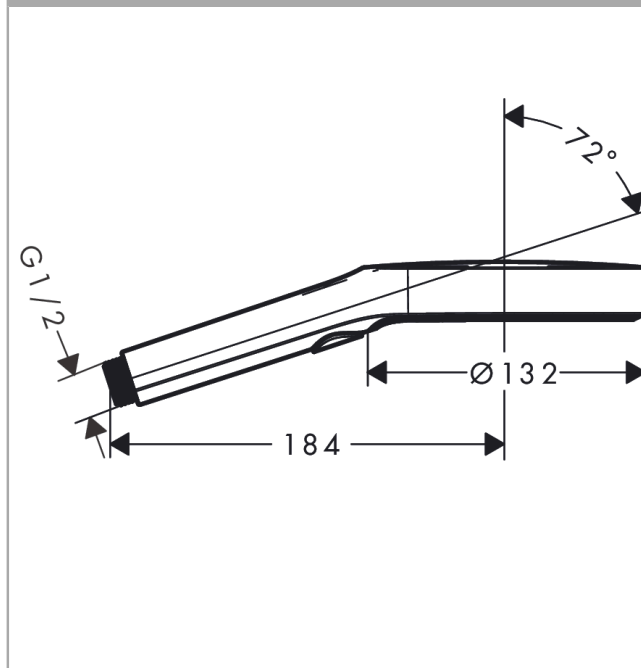

Rainfinity

ruční sprcha 130 3jet EcoSmart

Povrchové úpravy: **matná černá**

Číslo položky: **26865670**

Popis

Vlastnosti

- velikost sprchové hlavice: 130 mm
- druh proudu: PowderRain, Intense PowderRain, MonoRain
- pohodlné přepínání tlačítkem Select
- maximální průtok při 0,3 MPa: 8,5 l/min
- min. průtokový tlak: 1,5 bar
- plast
- vhodné pro průtokový ohřívač
- povrchová úprava disku vodních paprsků: povrchová úprava disku vodních paprsků: grafitově černá
- součástí dodávky: ruční sprcha, těsnění se sítkem, montážní návod

Technologie

Ocenění za design

Obrázek výrobku

Kótovaný výkres

Průtokový diagram

Spotřební hodnoty byly v praxi měřeny na příslušných armaturách (termostat/baterie/ podomítkový ventil).