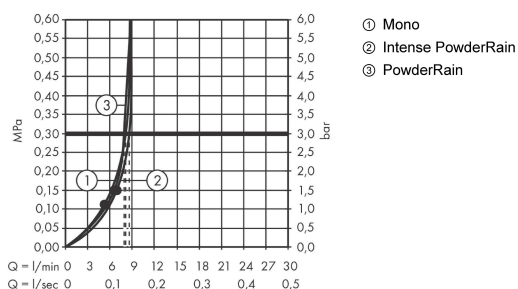

Rainfinity

ruční sprcha 130 3jet EcoSmart

Povrchové úpravy: **matná černá**

Číslo položky: **26865670**

Popis

Vlastnosti

- velikost sprchové hlavice: 130 mm
- druh proudu: PowderRain, Intense PowderRain, MonoRain
- pohodlné přepínání tlačítkem Select
- maximální průtok při 0,3 MPa: 8,5 l/min
- min. průtokový tlak: 1,5 bar
- plast
- vhodné pro průtokový ohřívač
- povrchová úprava disku vodních paprsků: povrchová úprava disku vodních paprsků: grafitově černá
- součástí dodávky: ruční sprcha, těsnění se sítkem, montážní návod

Technologie

Ocenění za design

Obrázek výrobku

Kótovaný výkres

Průtokový diagram

Spotřební hodnoty byly v praxi měřeny na příslušných armaturách (termostat/baterie/ podomítkový ventil).