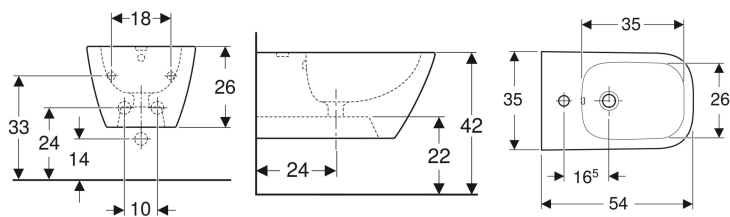

Závěsný bidet Geberit Smyle Square, uzavřený tvar

Obrázek s příkladem

Účel použití

- Pro jednotvorové armatury s flexibilními připojovacími hadicemi

Vlastnosti

- Závěsná
- Skrytý přívod vody

- Snadné upevnění pomocí upevnění ke stěně Geberit typu EFF2 pro bidet
- Uzavřený tvar
- Skryté upevnění

Technické údaje

Materiál | Sanitární keramika

Obsah dodávky

- Upevňovací materiál

Pol. č.	Barva / povrch	Přepad	B	H	T	
500.209.01.1	Bílá	Viditelně	35 cm	26 cm	54 cm	Nové