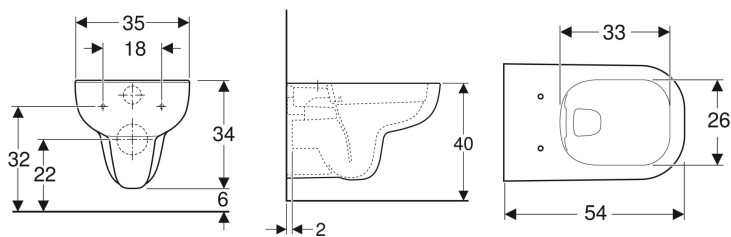

Závěsné WC s hlubokým splachováním Geberit Smyle, Rimfree

Obrázek s příkladem

Účel použití

- Pro splachovací nádržky pod omítku
- Pro tlakové splachovače

Vlastnosti

- Závěsná

Nutno objednat zvlášť

- WC sedátko

- WC s hlubokým splachováním
- Rimfree
- Typ 1, objem velkého spláchnutí 6 l, podle EN 997

Technické údaje

Materiál | Sanitární keramika

Pol. č.	Barva / povrch	B	H	T	
500.210.01.1	Bílá	35 cm	34 cm	54 cm	Nové