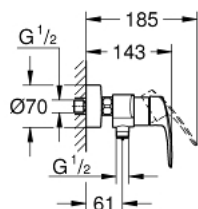

33 555 003 EUROSMART PÁKOVÁ SPRCHOVÁ BATERIE, DN 15

POPIS PRODUKTU

- Barva: chrom
- montáž na stěnu
- kovová ovládací páka
- keramická kartuše s technologií GROHE SilkMove 35 mm
- variabilně nastavitelný omezovač průtoku
- s omezovačem teplot
- GROHE Long-Life Shine chromový povrch
- výstup sprchy dole DN 15 s integrovanou zpětnou klapkou
- S-přípojky
- kovové nástěnné rozety
- zajištěno proti zpětnému toku
- Kolekce Professional

33 555 003 EUROSMART PÁKOVÁ SPRCHOVÁ BATERIE, DN 15

NÁHRADNÍ DÍLY

- 1: páka (Č. obj. 48542000)
- 2: Kartuše (Č. obj. 46374000)
- 3: Zpětná klapka (Č. obj. 42601000)
- 4: Připojné šroubení DN 15 (Č. obj. 45044000)
- 5: S-přípojka (Č. obj. 12662000)
- 6: Prodloužení DN 20, 20 mm (Č. obj. 0713000M)*
- 7: Klíč (Č. obj. 19332000)*
- 8: Speciální klíč (Č. obj. 19377000)*