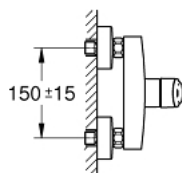

33 555 003 EUROSMART PÁKOVÁ SPRCHOVÁ BATERIE, DN 15

POPIS PRODUKTU

- Barva: chrom
- montáž na stěnu
- kovová ovládací páka
- keramická kartuše s technologií GROHE SilkMove 35 mm
- variabilně nastavitelný omezovač průtoku
- s omezovačem teplot
- GROHE Long-Life Shine chromový povrch
- výstup sprchy dole DN 15 s integrovanou zpětnou klapkou
- S-přípojky
- kovové nástěnné rozety
- zajištěno proti zpětnému toku
- Kolekce Professional

33 555 003 EUROSMART PÁKOVÁ SPRCHOVÁ BATERIE, DN 15

NÁHRADNÍ DÍLY

- 1: páka (Č. obj. 48542000)
- 2: Kartuše (Č. obj. 46374000)
- 3: Zpětná klapka (Č. obj. 42601000)
- 4: Připojné šroubení DN 15 (Č. obj. 45044000)
- 5: S-přípojka (Č. obj. 12662000)
- 6: Prodloužení DN 20, 20 mm (Č. obj. 0713000M)*
- 7: Klíč (Č. obj. 19332000)*
- 8: Speciální klíč (Č. obj. 19377000)*