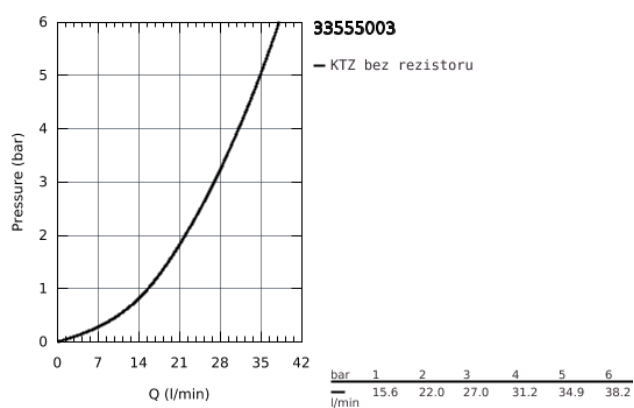

33 555 003 EUROSMART PÁKOVÁ SPRCHOVÁ BATERIE, DN 15

POPIS PRODUKTU

- Barva: chrom
- montáž na stěnu
- kovová ovládací páka
- keramická kartuše s technologií GROHE SilkMove 35 mm
- variabilně nastavitelný omezovač průtoku
- s omezovačem teplot
- GROHE Long-Life Shine chromový povrch
- výstup sprchy dole DN 15 s integrovanou zpětnou klapkou
- S-přípojky
- kovové nástěnné rozety
- zajištěno proti zpětnému toku
- Kolekce Professional

33 555 003 EUROSMART PÁKOVÁ SPRCHOVÁ BATERIE, DN 15

NÁHRADNÍ DÍLY

- 1: páka (Č. obj. 48542000)
- 2: Kartuše (Č. obj. 46374000)
- 3: Zpětná klapka (Č. obj. 42601000)
- 4: Připojné šroubení DN 15 (Č. obj. 45044000)
- 5: S-přípojka (Č. obj. 12662000)
- 6: Prodloužení DN 20, 20 mm (Č. obj. 0713000M)*
- 7: Klíč (Č. obj. 19332000)*
- 8: Speciální klíč (Č. obj. 19377000)*