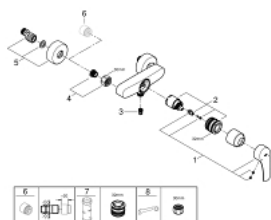

33 555 003 EUROSMART PÁKOVÁ SPRCHOVÁ BATERIE, DN 15

POPIS PRODUKTU

- Barva: chrom
- montáž na stěnu
- kovová ovládací páka
- keramická kartuše s technologií GROHE SilkMove 35 mm
- variabilně nastavitelný omezovač průtoku
- s omezovačem teplot
- GROHE Long-Life Shine chromový povrch
- výstup sprchy dole DN 15 s integrovanou zpětnou klapkou
- S-přípojky
- kovové nástěnné rozety
- zajištěno proti zpětnému toku
- Kolekce Professional

33 555 003 EUROSMART PÁKOVÁ SPRCHOVÁ BATERIE, DN 15

NÁHRADNÍ DÍLY

- 1: páka (Č. obj. 48542000)
- 2: Kartuše (Č. obj. 46374000)
- 3: Zpětná klapka (Č. obj. 42601000)
- 4: Připojné šroubení DN 15 (Č. obj. 45044000)
- 5: S-přípojka (Č. obj. 12662000)
- 6: Prodloužení DN 20, 20 mm (Č. obj. 0713000M)*
- 7: Klíč (Č. obj. 19332000)*
- 8: Speciální klíč (Č. obj. 19377000)*