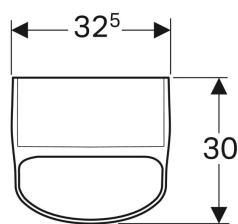

**Pisoár Geberit Smyle, bez vody, vývod dozadu**

Obrázek s příkladem

**Vlastnosti**

- Závěsná
- Skrytý vývod
- Skryté upevnění

- Jednoduché upevnění upevňovacím materiálem Geberit Kerafix, pro pisoár

**Technické údaje**

Materiál | Sanitární keramika

**Obsah dodávky**

- Odpadní souprava

- Upevňovací materiál

Pol. č.	Barva / povrch	B	H	T	Odtok	
500.255.01.1	Bílá	32.5 cm	60 cm	30 cm	Dozadu	Nové