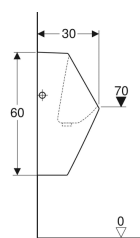

**Pisoár Geberit Smyle, bez vody, vývod dozadu**

Obrázek s příkladem

**Vlastnosti**

- Závěsná
- Skrytý vývod
- Skryté upevnění

- Jednoduché upevnění upevňovacím materiálem Geberit Kerafix, pro pisoár

**Technické údaje**

Materiál | Sanitární keramika

**Obsah dodávky**

- Odpadní souprava

- Upevňovací materiál

Pol. č.	Barva / povrch	B	H	T	Odtok	
500.255.01.1	Bílá	32.5 cm	60 cm	30 cm	Dozadu	Nové