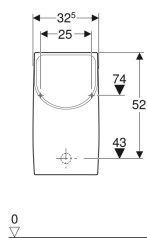

**Pisoár Geberit Smyle, bez vody, vývod dozadu**

Obrázek s příkladem

**Vlastnosti**

- Závěsná
- Skrytý vývod
- Skryté upevnění

- Jednoduché upevnění upevňovacím materiálem Geberit Kerafix, pro pisoár

**Technické údaje**

Materiál | Sanitární keramika

**Obsah dodávky**

- Odpadní souprava

- Upevňovací materiál

Pol. č.	Barva / povrch	B	H	T	Odtok	
500.255.01.1	Bílá	32.5 cm	60 cm	30 cm	Dozadu	Nové