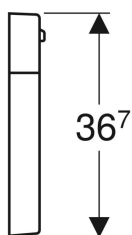

Distanční podložka Geberit Selnova Comfort pro závěsné WC

Obrázek s příkladem

Účel použití

- Pro závěsná WC
- K prodloužení vyložení na 75 cm

- K montáži mezi stěnu a WC

Technické údaje

Materiál | Kámen-pryskyřice

Pol. č.	Barva / povrch
500.957.00.7	Bílá / Lesklý