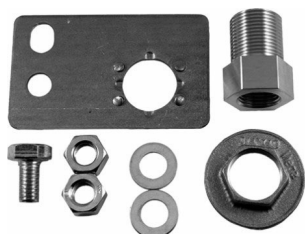

Doplňky Předinstalační sada # 005072

Předinstalační sada	Rozměr	Váha	Objednací číslo
v kombinaci se SensoWash, pro předstěnové prvky s vodorovným nosným držákem bez předinstalace/husího krku pro bidetové sedátko			
Barvy			
Varianta			
Infobox			
# 005072 při hrubé montáži nutná			
Doplňky pro instalaci			
SensoWash® Starck f Lite Compact bidetové sedátko Hýždová-Lady komfortní sprcha, Vyhřívání sedátka, Inteligentní energeticky úsporný mód, Fén s teplým vzduchem, Teplota vody, vysoušení a teplota sedátka, pozice trysek a intenzita proudu jsou individuálně nastavitelné, Automatické vyprázdnění při delším nepoužívání, Odvápňovací funkce, noční světlo, rimless, včetně dálk. ovládání, klozet s hlubokým splachováním, App ovládání, samočistící sprchová tryska, Materiál sedátka/víka Thermoplast, se skrytým připojením 378 x 575 mm		32,500 kg	650001
SensoWash® Starck f Plus Compact bidetové sedátko Hýždová-Lady komfortní sprcha, Vyhřívání sedátka, Inteligentní energeticky úsporný mód, Fén s teplým vzduchem, Teplota vody, vysoušení a teplota sedátka, pozice trysek a intenzita proudu jsou individuálně nastavitelné, Automatické vyprázdnění při delším nepoužívání, Odvápňovací funkce, noční světlo, rimless, včetně dálk. ovládání, klozet s hlubokým splachováním, App ovládání, samočistící sprchová tryska, se skrytým připojením 378 x 575 mm		32,500 kg	650000