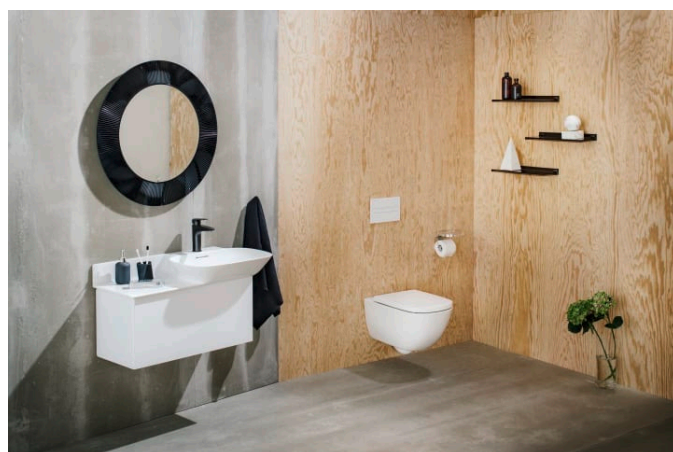

**H8946650000001**

Rámový podomítkový modul CW2 se zabudovanou hadičkou pro přívod vody, do lehké příčky pro závěsné WC, Dual Flush 4,5/3 l, nastavitelné i na 6/3 l a 4/2 l

**H8946660000001**