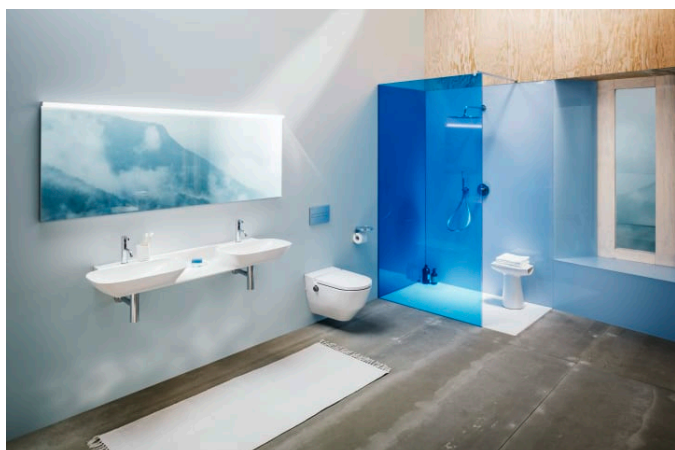

# LAUFEN INSTALLATION SYSTEM

Podmítkové moduly (LIS) jsou dokonalým řešením pro snadnou a rychlou montáž závěsných klozetů značky Laufen. Rámové konstrukce do lehké příčky a konstrukce pro obezdění se hodí pro stavební realizace v různých typech budov. Všechny LAUFEN podmítkové prvky jsou vybaveny nádržkou s úsporným systémem splachování dual flush (6/3 litry), včetně možnosti přenastavení na 4,5/3 litry.