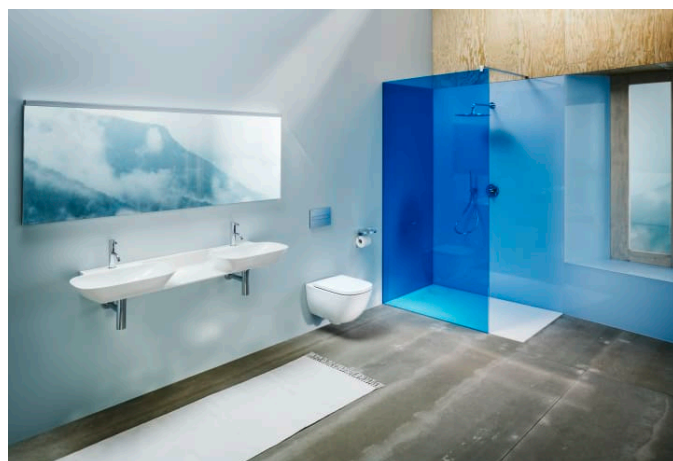

# LAUFEN INSTALLATION SYSTEM

Podmítkové moduly (LIS) jsou dokonalým řešením pro snadnou a rychlou montáž závěsných klozetů značky Laufen. Rámové konstrukce do lehké příčky a konstrukce pro obezdění se hodí pro stavební realizace v různých typech budov. Všechny LAUFEN podmítkové prvky jsou vybaveny nádržkou s úsporným systémem splachování dual flush (6/3 litry), včetně možnosti přenastavení na 4,5/3 litry.