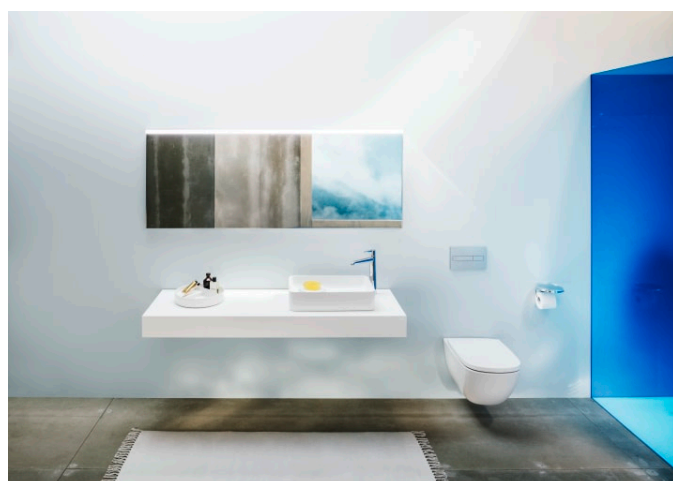

# LAUFEN INSTALLATION SYSTEM

Podmítkové moduly (LIS) jsou dokonalým řešením pro snadnou a rychlou montáž závěsných klozetů značky Laufen. Rámové konstrukce do lehké příčky a konstrukce pro obezdění se hodí pro stavební realizace v různých typech budov. Všechny LAUFEN podmítkové prvky jsou vybaveny nádržkou s úsporným systémem splachování dual flush (6/3 litry), včetně možnosti přenastavení na 4,5/3 litry.