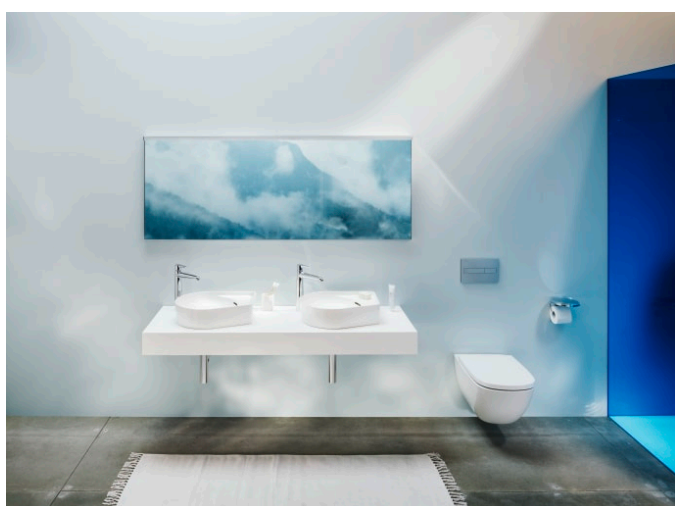

**H8946650000001**

Rámový podomítkový modul CW2 se zabudovanou hadičkou pro přívod vody, do lehké příčky pro závěsné WC, Dual Flush 4,5/3 l, nastavitelné i na 6/3 l a 4/2 l

**H8946660000001**