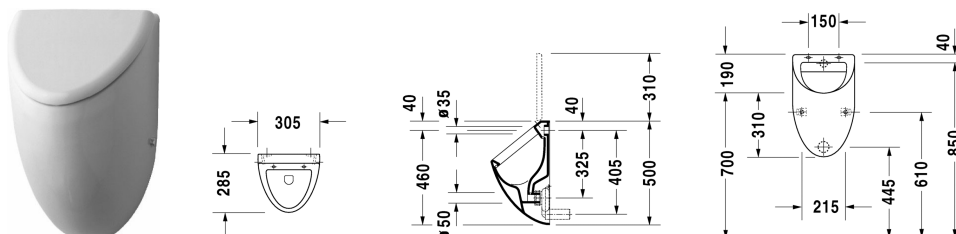

Urinály Urinál Fizz # 0823350000

| < 305 mm > |

Urinál Fizz	Rozměr	Váha	Objednáací číslo
přítok zezadu, odsávací , odpad vodorovný, včetně upevnění, provedení pro víko			
Barvy			
00 Bílá			
Varianta			
model bez cílové mušky	305 x 285 mm	12,800 kg	0823350000
Sanitární keramika se speciálním povrchem WonderGliss zůstává čistá a dobře vypadající po dlouhou dobu. Pokud chcete objednat povrchovou úpravu WonderGliss vložte za objednáací číslo "1".			
Příslušenství			
Přítoková armatura pro urinály s připojením vody zezadu	1/2" mm	0,100 kg	695800
Odsávací sifon 1 - 4 L, odpad vodorovný (zakrytý)	ø 50 mm	0,200 kg	005112
Vhodné produkty			
Víko urinálu závěsy chrom, se sklápěcí automatikou,			006139

Na všech výkresech jsou uvedeny všechny potřebné rozměry (mm), které podléhají běžným tolerancím. Přesné rozměry lze zjistit pouze přímo na výrobku.