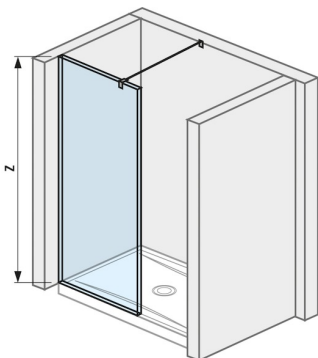

Skleněná stěna boční 1000 cm pro sprchovou vaničku 100 x 80 cm, s úpravou Jika Perla GLASS, včetně bočního profilu a vzpěry

Dodejte své koupelně moderní a výjimečný vzhled pomocí skleněných stěn Pure. Speciální skla můžete poskládat do několika podob tak, aby sprchový prostor dokonale využil možnosti vaší koupelny. Postavit sprchový kout prostřednictvím skel Pure je hračka.

Barvy a provedení

H2694280026681
Stříbrná/Transparentní sklo

Rozměry

Délka: 984 mm.
Šířka: 0 mm.
Výška: 2000 mm.

Technické výkresy