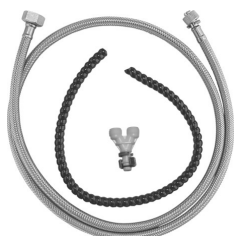

Doplňky Připojovací sada # 100731

Připojovací sada	Rozměr	Váha	Objednací číslo
v kombinaci se SensoWash Starck f, pro předstěnové prvky s husím krkem pro napojení v nádržce			
Barvy			
Varianta			
Doplňky pro instalaci			
SensoWash® Starck f Lite Compact bidetové sedátko Hýžďová-Lady komfortní sprcha, Vyhřívání sedátka, Inteligentní energeticky úsporný mód, Fén s teplým vzduchem, Teplota vody, vysoušení a teplota sedátka, pozice trysek a intenzita proudu jsou individuálně nastavitelné, Automatické vyprázdnění při delším nepoužívání, Odvápňovací funkce, noční světlo, rimless, včetně dálk. ovládání, klozet s hlubokým splachováním, App ovládání, samočistící sprchová tryska, Materiál sedátka/víka Thermoplast, se skrytým připojením	378 x 575 mm	32,500 kg	650001
SensoWash® Starck f Plus Compact bidetové sedátko Hýžďová-Lady komfortní sprcha, Vyhřívání sedátka, Inteligentní energeticky úsporný mód, Fén s teplým vzduchem, Teplota vody, vysoušení a teplota sedátka, pozice trysek a intenzita proudu jsou individuálně nastavitelné, Automatické vyprázdnění při delším nepoužívání, Odvápňovací funkce, noční světlo, rimless, včetně dálk. ovládání, klozet s hlubokým splachováním, App ovládání, samočistící sprchová tryska, se skrytým připojením	378 x 575 mm	32,500 kg	650000