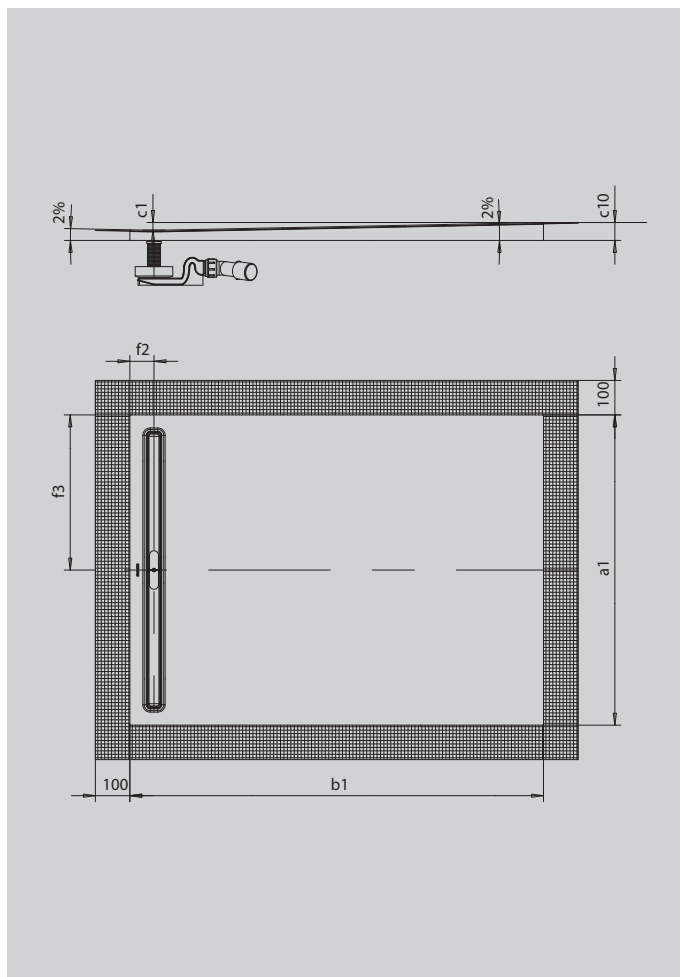

# NEXSYS

- sprchovací plocha ze smaltované oceli Kaldewei zcela v úrovni podlahy
- design: absolutně rovná plocha bez vnitřních obrysů pro velkorysou plochu pro stání a harmonický interiér koupelny
- předmontovaný systém 4 v 1 skládající se ze smaltované sprchovací plochy, odtokového žlábků, těsnicí pásky kolem dokola sprchovací plochy a vypádaného nosiče vč. protispádu mezi žlábkem a stěnou. Systém je doplněn zvolenou odtokovou soupravou vč. sítka pro zachytávání vlasů a vysoce kvalitní designovou krytkou
- dodávané příslušenství: zvukově izolační páska
- nízká montážní výška od 86 mm (v závislosti na rozměru a odtokové soupravě)

Ilustrační obrázek

SECURE<sup>+</sup>

Model		2627
Vnější délka	$a_1$	1000 mm
Vnější šířka	$b_1$	1600 mm
Vnitřní hloubka	$c_1$	28 mm
Výška s polystyrénovým nosičem	$c_{10}$	60 mm
Vzdálenost okraje vaničky od středu odtokového otvoru	$f_2; f_3$	70; 500 mm
Celková montážní výška KA 4121 min.		120 mm
Celková montážní výška KA 4121 max.		190 mm
Celková montážní výška KA 4122		100 mm
Čistá hmotnost		39 kg