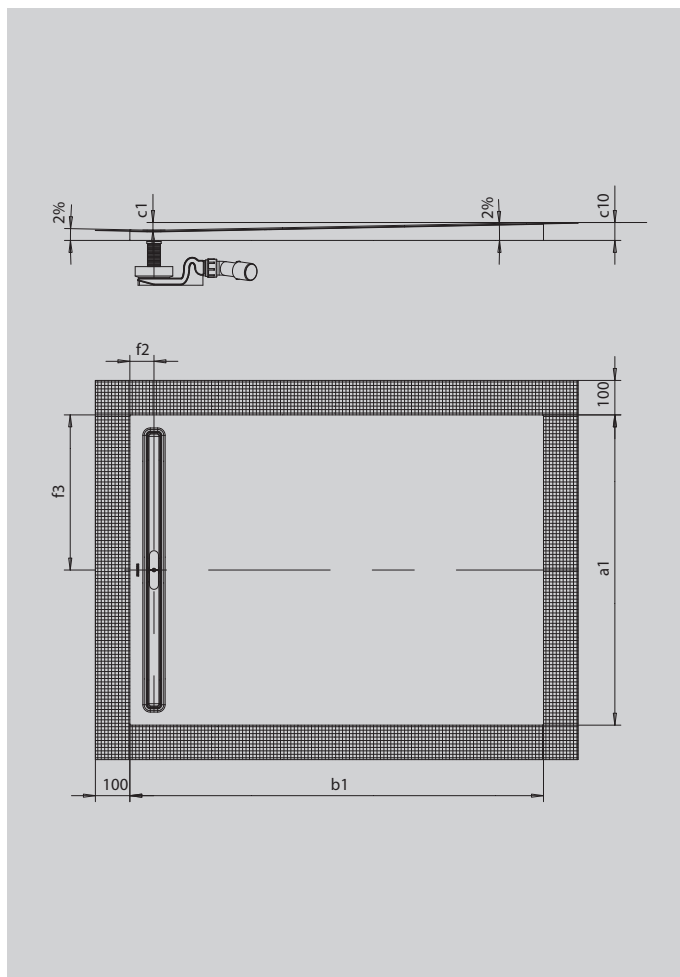

NEXSYS

- sprchovací plocha ze smaltované oceli Kaldewei zcela v úrovni podlahy
- design: absolutně rovná plocha bez vnitřních obrysů pro velkorysou plochu pro stání a harmonický interiér koupelny
- předmontovaný systém 4 v 1 skládající se ze smaltované sprchovací plochy, odtokového žlábků, těsnicí pásky kolem dokola sprchovací plochy a vypádaného nosiče vč. protispádu mezi žlábkem a stěnou. Systém je doplněn zvolenou odtokovou soupravou vč. sítka pro zachytávání vlasů a vysoce kvalitní designovou krytkou
- dodávané příslušenství: zvukově izolační páska
- nízká montážní výška od 86 mm (v závislosti na rozměru a odtokové soupravě)

Ilustrační obrázek

SECURE⁺

Model		2614
Vnější délka	a_1	900 mm
Vnější šířka	b_1	1000 mm
Vnitřní hloubka	c_1	16 mm
Výška s polystyrénovým nosičem	c_{10}	48 mm
Vzdálenost okraje vaničky od středu odtokového otvoru	$f_2; f_3$	70; 450 mm
Celková montážní výška KA 4121 min.		108 mm
Celková montážní výška KA 4121 max.		178 mm
Celková montážní výška KA 4122		88 mm
Čistá hmotnost		22 kg